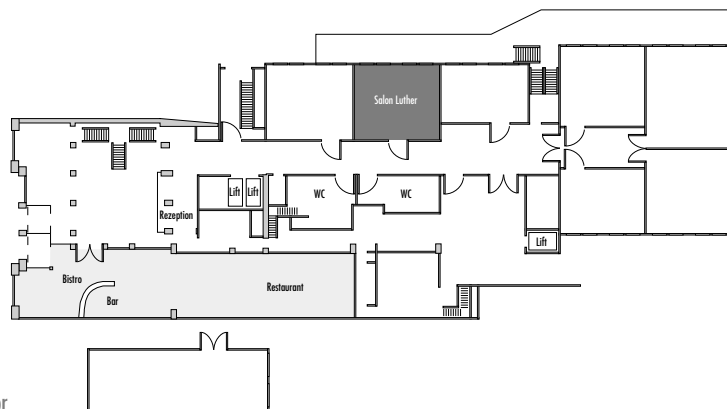

Steigenberger Hotel Thüringer Hof

Salon Luther

Erdgeschoss - Ground floor

Fläche (m ²) Size (sqm)	Höhe (m) Height (m)	Länge (m) Length (m)	Breite (m) Width (m)	Türgröße Door Dimensions (m)	Flächenlast (kg/m ²) Max. Weight (kg/sqm)
46,00	2,70	7,25	6,35	2,10 x 0,90	450 kg/m ²

Parlamentarisch
Class room
15

Stuhlreihen
Theatre
-

U-Form
U-Shape
15

Block
Board room
20

Bankett
Round tables
-

Empfang
Reception
30

Verfügbare Stromanschlüsse - Available plug connections

Datenanschluss, Telefon / Fax Anschluss, - Data outlet, Phone / Fax outlet,

W-LAN - Wireless fidelity

Feste Einbauten - Fixtures

Leinwand - Screen

Lastenaufzug - Freight elevator

Ebenerdiger Zugang - Level access

Steigenberger Hotel Thüringer Hof · Karlsplatz 11 · 99817 Eisenach · Germany
 Telefon: +49 3691 28-0 · Telefax: +49 3691 28-190
 eisenach@steigenberger.de · www.eisenach.steigenberger.de