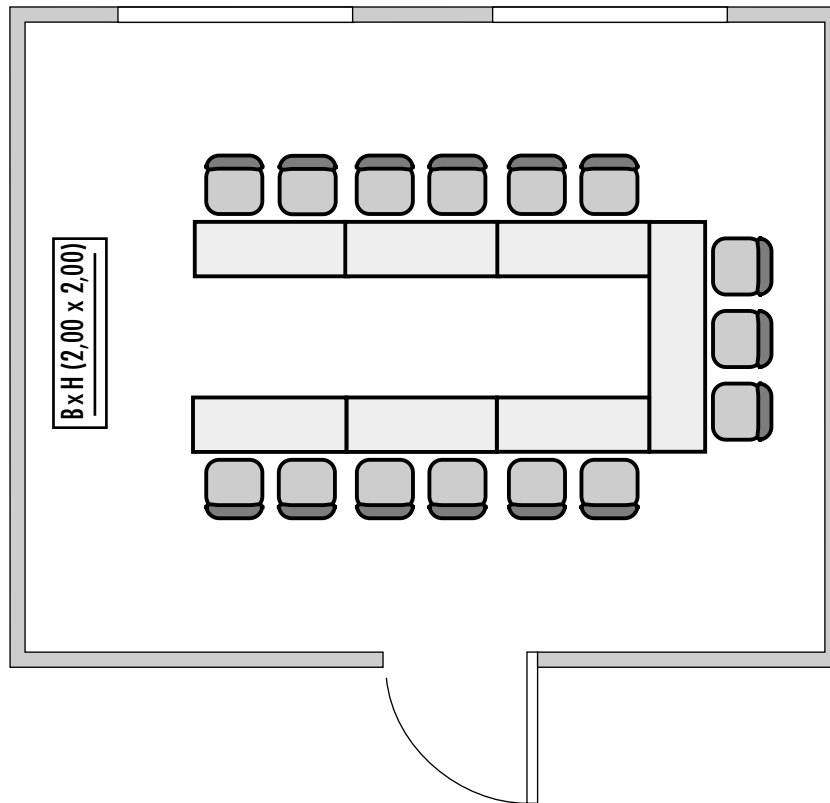

Steigenberger Hotel Thüringer Hof

Salon Luther

Erdgeschoss - Ground floor

Fläche (m ²) Size (sqm)	Höhe (m) Height (m)	Länge (m) Length (m)	Breite (m) Width (m)	Türgröße Door Dimensions (m)	Flächenlast (kg/m ²) Max. Weight (kg/sqm)
46,00	2,70	7,25	6,35	2,10 x 0,90	450 kg/m ²

Parlamentarisch
Class room
15

Stuhlreihen
Theatre
-

U-Form
U-Shape
15

Block
Board room
20

Bankett
Round tables
-

Empfang
Reception
30

Verfügbare Stromanschlüsse - Available plug connections

Datenanschluss, Telefon / Fax Anschluss, - Data outlet, Phone / Fax outlet,

W-LAN - Wireless fidelity

Feste Einbauten - Fixtures

Leinwand - Screen

Lastenaufzug - Freight elevator

Ebenerdiger Zugang - Level access

Steigenberger Hotel Thüringer Hof · Karlsplatz 11 · 99817 Eisenach · Germany
 Telefon: +49 3691 28-0 · Telefax: +49 3691 28-190
 eisenach@steigenberger.de · www.eisenach.steigenberger.de