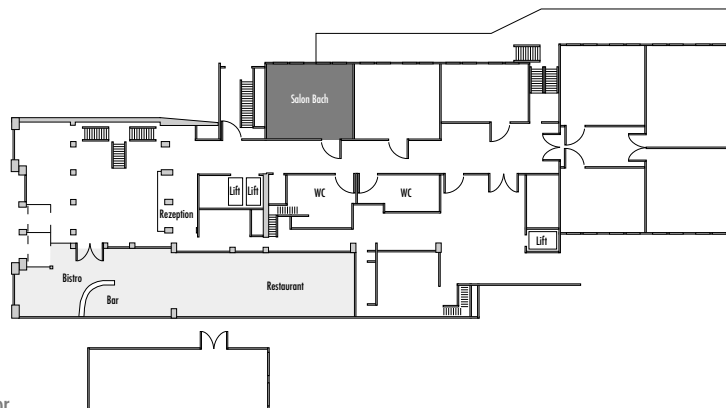

Steigenberger Hotel Thüringer Hof

Salon Bach

Erdgeschoss · Ground floor

Fläche (m ²) Size (sqm)	Höhe (m) Height (m)	Länge (m) Length (m)	Breite (m) Width (m)	Türgröße Door Dimensions (m)	Flächenlast (kg/m ²) Max. Weight (kg/sqm)
46,67	2,70	7,35	6,35	2,10 x 0,90	450 kg/m ²

Parlamentarisch
Class room
15

Stuhlreihen
Theatre
-

U-Form
U-Shape
15

Block
Board room
20

Bankett
Round tables
-

Empfang
Reception
30

Verfügbare Stromanschlüsse · Available plug connections

Datenanschluss, Telefon / Fax Anschluss, · Data outlet, Phone / Fax outlet,

W-LAN · Wireless fidelity

Feste Einbauten · Fixtures

Leinwand · Screen

Lastenaufzug · Freight elevator

Ebenerdiger Zugang · Level access

Steigenberger Hotel Thüringer Hof · Karlsplatz 11 · 99817 Eisenach · Germany
 Telefon: +49 3691 28-0 · Telefax: +49 3691 28-190
 eisenach@steigenberger.de · www.eisenach.steigenberger.de