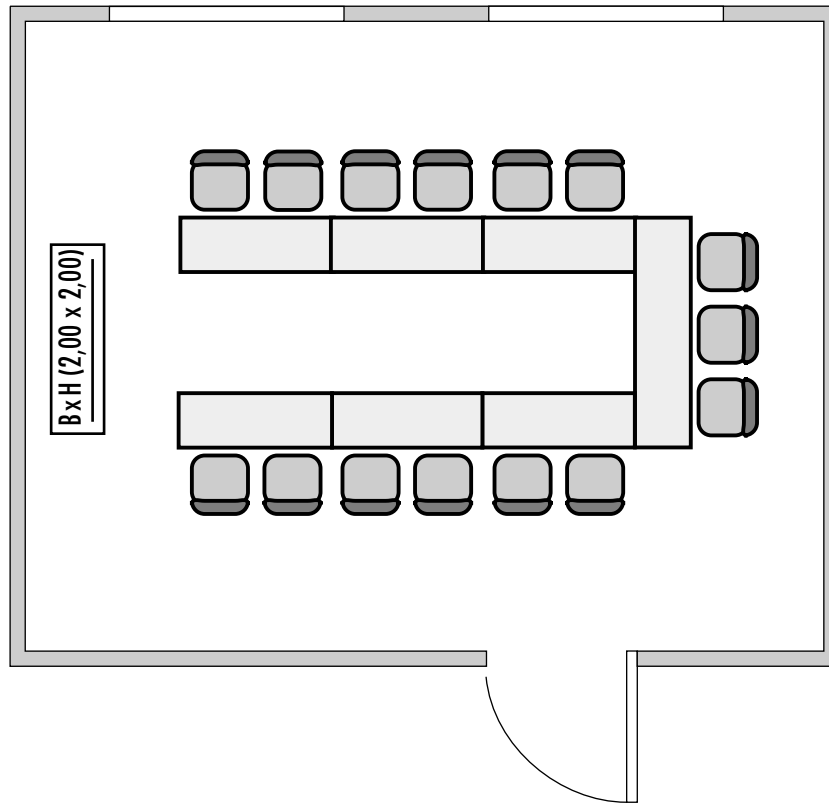

Steigenberger Hotel Thüringer Hof

Salon Bach

Erdgeschoss · Ground floor

Fläche (m ²) Size (sqm)	Höhe (m) Height (m)	Länge (m) Length (m)	Breite (m) Width (m)	Türgröße Door Dimensions (m)	Flächenlast (kg/m ²) Max. Weight (kg/sqm)
46,67	2,70	7,35	6,35	2,10 x 0,90	450 kg/m ²

Parlamentarisch
Class room
15

Stuhlreihen
Theatre
-

U-Form
U-Shape
15

Block
Board room
20

Bankett
Round tables
-

Empfang
Reception
30

Verfügbare Stromanschlüsse · Available plug connections

Datenanschluss, Telefon / Fax Anschluss, · Data outlet, Phone / Fax outlet,

W-LAN · Wireless fidelity

Feste Einbauten · Fixtures

Leinwand · Screen

Lastenaufzug · Freight elevator

Ebenerdiger Zugang · Level access

Steigenberger Hotel Thüringer Hof · Karlsplatz 11 · 99817 Eisenach · Germany
 Telefon: +49 3691 28-0 · Telefax: +49 3691 28-190
 eisenach@steigenberger.de · www.eisenach.steigenberger.de