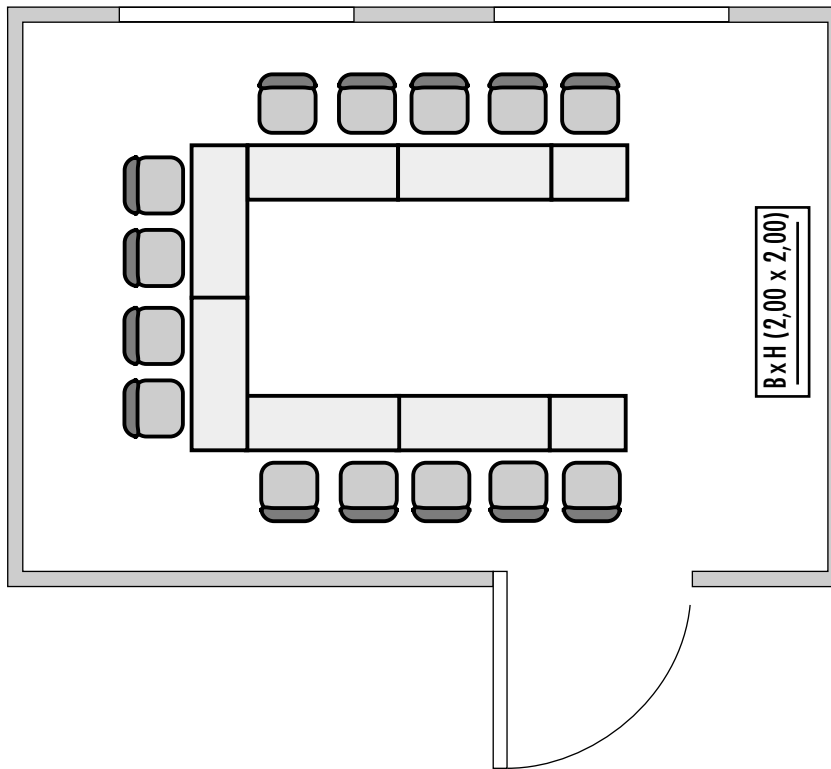

Steigenberger Hotel Thüringer Hof

Salon Wartburg

Fläche (m ²) Size (sqm)	Höhe Height (m)	Länge Length (m)	Breite Width (m)	Türgröße Door Dimensions (m)	Flächenlast (kg/m ²) Max. Weight (kg/sqm)
31,85	2,80	6,35	4,90	2,10 x 0,90	450 kg/m ²

Parlamentarisch
Class room
-

Stuhlreihen
Theatre
25

U-Form
U-Shape
14

Block
Board room
16

Bankett
Round tables
-

Empfang
Reception
20

Verfügbare Stromanschlüsse · Available plug connections

Datenanschluss, Telefon / Fax Anschluss, · Data outlet, Phone / Fax outlet,

W-LAN · Wireless fidelity

Feste Einbauten · Fixtures

Leinwand · Screen

Lastenaufzug · Freight elevator

Ebenerdiger Zugang · Level access

Erdgeschoss · Ground floor

*Änderungen und Irrtum vorbehalten · Changes and errors expected