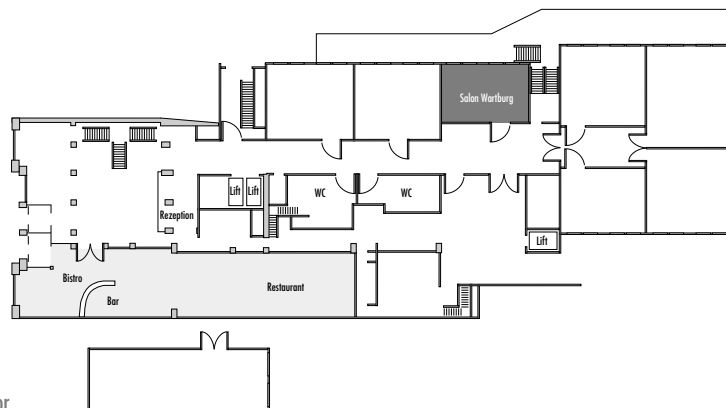

Steigenberger Hotel Thüringer Hof

Salon Wartburg

Fläche (m ²) Size (sqm)	Höhe Height (m)	Länge Length (m)	Breite Width (m)	Türgröße Door Dimensions (m)	Flächenlast (kg/m ²) Max. Weight (kg/sqm)
31,85	2,80	6,35	4,90	2,10 x 0,90	450 kg/m ²

Parlamentarisch
Class room
-

Stuhlreihen
Theatre
25

U-Form
U-Shape
14

Block
Board room
16

Bankett
Round tables
-

Empfang
Reception
20

Verfügbare Stromanschlüsse · Available plug connections

Datenanschluss, Telefon / Fax Anschluss, · Data outlet, Phone / Fax outlet,

W-LAN · Wireless fidelity

Feste Einbauten · Fixtures

Leinwand · Screen

Lastenaufzug · Freight elevator

Ebenerdiger Zugang · Level access

Erdgeschoss · Ground floor

*Änderungen und Irrtum vorbehalten · Changes and errors expected