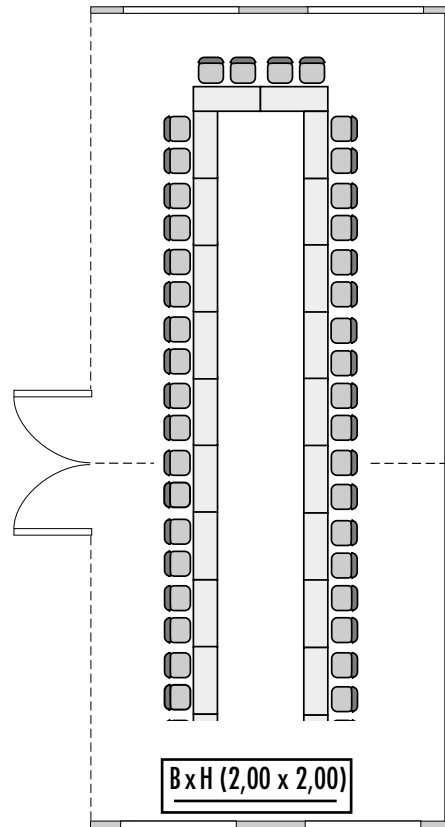

Steigenberger Hotel Thüringer Hof

Eisenach II + III

Fläche (m ²) Size (sqm)	Höhe (m) Height (m)	Länge (m) Length (m)	Breite (m) Width (m)	Türgröße Door Dimensions (m)	Flächenlast (kg/m ²) Max. Weight (kg/sqm)
105,30	2,90	6,50	16,20	2,10 x 0,90	450 kg/m ²

Parlamentarisch
Class room
54

Stuhlreihen
Theatre
90

U-Form
U-Shape
40

Block
Board room
40

Bankett
Round tables
40

Empfang
Reception
80

Verfügbare Stromanschlüsse · Available plug connections

Datenanschluss, Telefon / Fax Anschluss, · Data outlet, Phone / Fax outlet,

W-LAN · Wireless fidelity

Feste Einbauten · Fixtures

Leinwand · Screen

Lastenaufzug · Freight elevator

Ebenerdiger Zugang · Level access

Erdgeschoss · Ground floor

Steigenberger Hotel Thüringer Hof · Karlsplatz 11 · 99817 Eisenach · Germany
 Telefon: +49 3691 28-0 · Telefax: +49 3691 28-190
 eisenach@steigenberger.de · www.eisenach.steigenberger.de