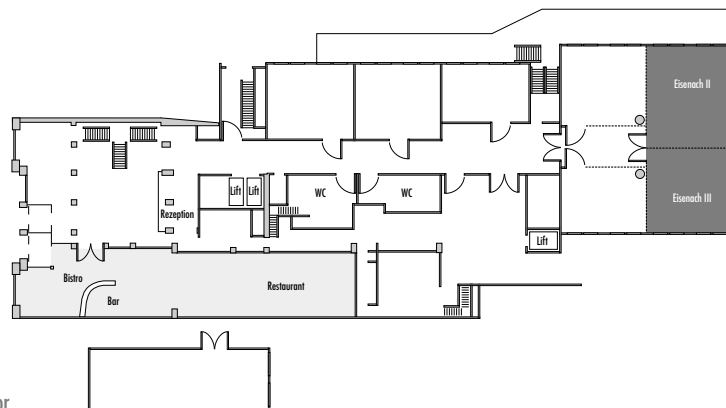

Steigenberger Hotel Thüringer Hof

Eisenach II + III

Fläche (m ²) Size (sqm)	Höhe (m) Height (m)	Länge (m) Length (m)	Breite (m) Width (m)	Türgröße Door Dimensions (m)	Flächenlast (kg/m ²) Max. Weight (kg/sqm)
105,30	2,90	6,50	16,20	2,10 x 0,90	450 kg/m ²

Parlamentarisch
Class room
54

Stuhlreihen
Theatre
90

U-Form
U-Shape
40

Block
Board room
40

Bankett
Round tables
40

Empfang
Reception
80

Verfügbare Stromanschlüsse · Available plug connections

Datenanschluss, Telefon / Fax Anschluss, · Data outlet, Phone / Fax outlet,

W-LAN · Wireless fidelity

Feste Einbauten · Fixtures

Leinwand · Screen

Lastenaufzug · Freight elevator

Ebenerdiger Zugang · Level access

Erdgeschoss · Ground floor

Steigenberger Hotel Thüringer Hof · Karlsplatz 11 · 99817 Eisenach · Germany
 Telefon: +49 3691 28-0 · Telefax: +49 3691 28-190
 eisenach@steigenberger.de · www.eisenach.steigenberger.de