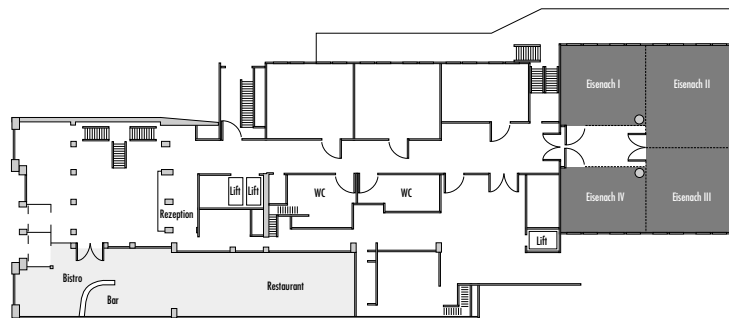

Steigenberger Hotel Thüringer Hof

Eisenach I – IV

Fläche (m ²)	Höhe	Länge	Breite	Türgröße	Flächenlast (kg/m ²)
Size (sqm)	Height (m)	Length (m)	Width (m)	Door Dimensions (m)	Max. Weight (kg/sqm)
229,00	2,90	14,10	16,20	2,25 x 2,15	450 kg/m ²

					
Parlamentarisch Class room 100	Stuhlreihen Theatre 200	U-Form U-Shape -	Block Board room -	Bankett Round tables 150	Empfang Reception 200

Verfügbare Stromanschlüsse · Available plug connections

Datenanschluss, Telefon / Fax Anschluss, · Data outlet, Phone / Fax outlet,

W-LAN · Wireless fidelity

Feste Einbauten · Fixtures

Leinwand · Screen

Lastenaufzug · Freight elevator

Ebenerdiger Zugang · Level access

Erdgeschoss · Ground floor

Steigenberger Hotel Thüringer Hof · Karlsplatz 11 · 99817 Eisenach · Germany
 Telefon: +49 3691 28-0 · Telefax: +49 3691 28-190
 eisenach@steigenberger.de · www.eisenach.steigenberger.de