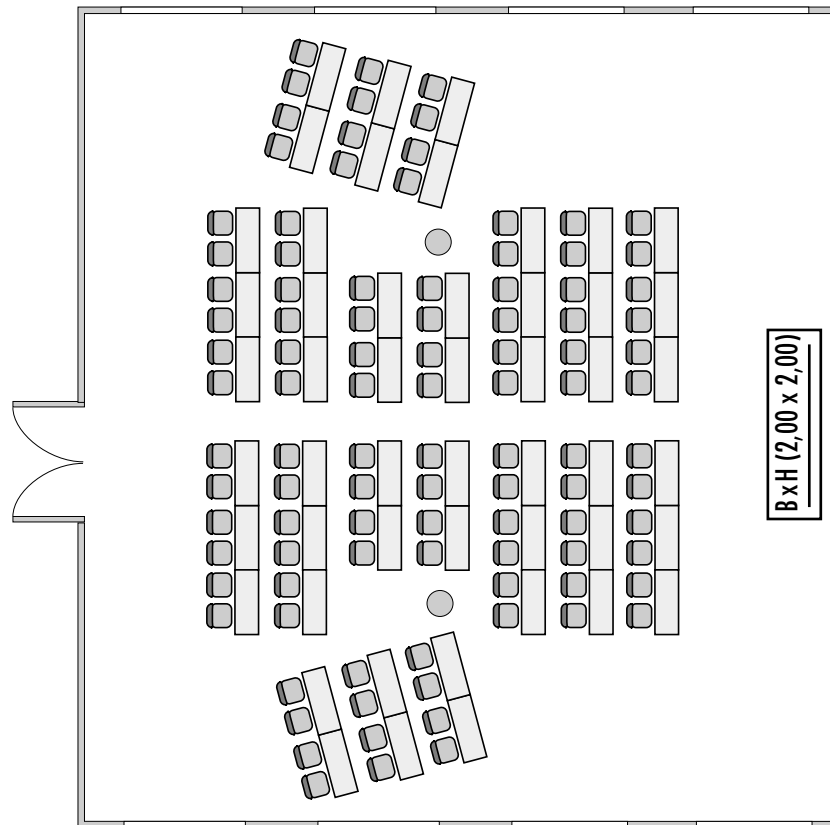

Steigenberger Hotel Thüringer Hof

Eisenach I – IV

Fläche (m ²)	Höhe	Länge	Breite	Türgröße	Flächenlast (kg/m ²)
Size (sqm)	Height (m)	Length (m)	Width (m)	Door Dimensions (m)	Max. Weight (kg/sqm)
229,00	2,90	14,10	16,20	2,25 x 2,15	450 kg/m ²

					
Parlamentarisch Class room 100	Stuhlreihen Theatre 200	U-Form U-Shape -	Block Board room -	Bankett Round tables 150	Empfang Reception 200

Verfügbare Stromanschlüsse · Available plug connections

Datenanschluss, Telefon / Fax Anschluss, · Data outlet, Phone / Fax outlet,

W-LAN · Wireless fidelity

Feste Einbauten · Fixtures

Leinwand · Screen

Lastenaufzug · Freight elevator

Ebenerdiger Zugang · Level access

Erdgeschoss · Ground floor

Steigenberger Hotel Thüringer Hof · Karlsplatz 11 · 99817 Eisenach · Germany
 Telefon: +49 3691 28-0 · Telefax: +49 3691 28-190
 eisenach@steigenberger.de · www.eisenach.steigenberger.de