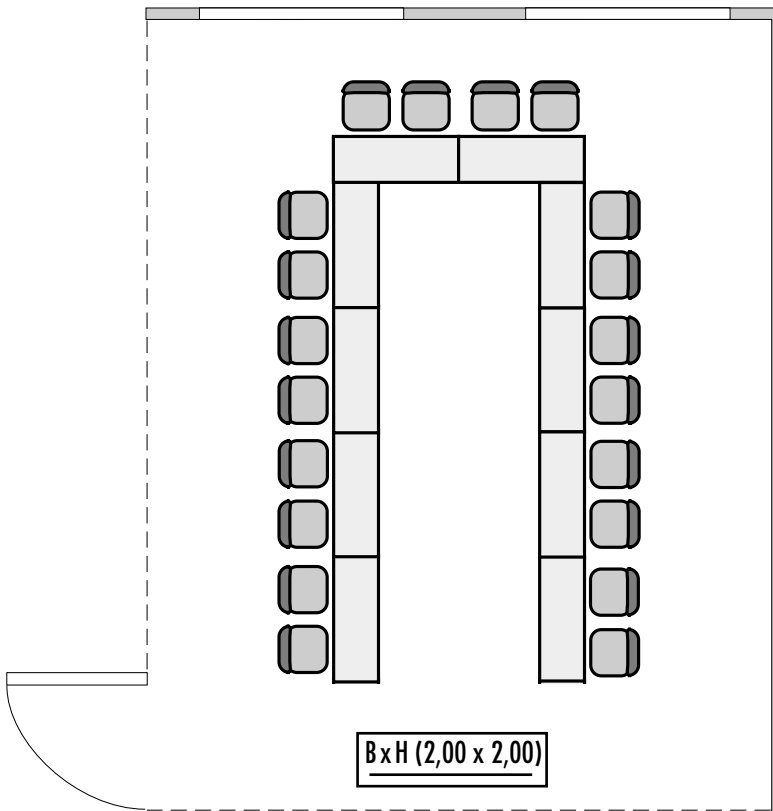

Steigenberger Hotel Thüringer Hof

Eisenach II

Fläche (m ²) Size (sqm)	Höhe Height (m)	Länge Length (m)	Breite Width (m)	Türgröße Door Dimensions (m)	Flächenlast (kg/m ²) Max. Weight (kg/sqm)
58,50	2,90	6,50	9,00	2,10 x 0,90	450 kg/m ²

Parlamentarisch
Class room
30

Stuhlreihen
Theatre
40

U-Form
U-Shape
20

Block
Board room
18

Bankett
Round tables
20

Empfang
Reception
35

Verfügbare Stromanschlüsse · Available plug connections

Datenanschluss, Telefon / Fax Anschluss, · Data outlet, Phone / Fax outlet,

W-LAN · Wireless fidelity

Feste Einbauten · Fixtures

Leinwand · Screen

Lastenaufzug · Freight elevator

Ebenerdiger Zugang · Level access

Erdgeschoss · Ground floor

Steigenberger Hotel Thüringer Hof · Karlsplatz 11 · 99817 Eisenach · Germany
 Telefon: +49 3691 28-0 · Telefax: +49 3691 28-190
 eisenach@steigenberger.de · www.eisenach.steigenberger.de