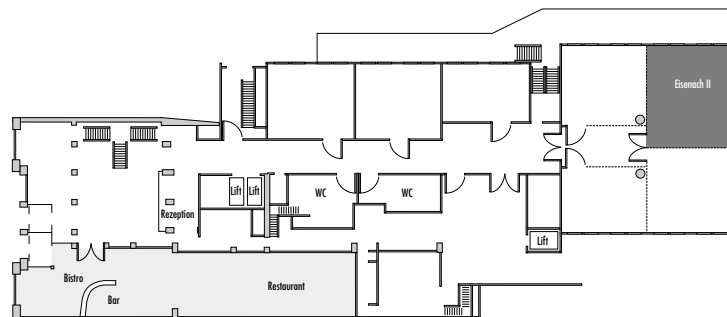

Parlamentarisch
Class room
30

Stuhlreihen
Theatre
40

U-Form
U-Shape
20

Block
Board room
18

Bankett
Round tables
20

Empfang
Reception
35

Verfügbare Stromanschlüsse · Available plug connections

Datenanschluss, Telefon / Fax Anschluss, · Data outlet, Phone / Fax outlet,

W-LAN · Wireless fidelity

Feste Einbauten · Fixtures

Leinwand · Screen

Lastenaufzug · Freight elevator

Ebenerdiger Zugang · Level access

Erdgeschoss · Ground floor

Steigenberger Hotel Thüringer Hof · Karlsplatz 11 · 99817 Eisenach · Germany
 Telefon: +49 3691 28-0 · Telefax: +49 3691 28-190
 eisenach@steigenberger.de · www.eisenach.steigenberger.de