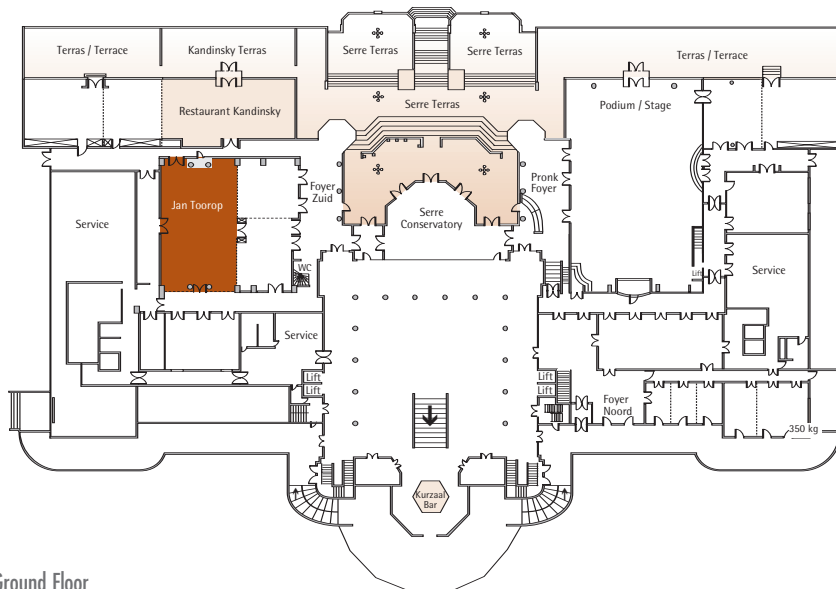

School  
Class room  
120

Theater  
Theatre  
260

U-Vorm  
U-Shape  
56

Board room  
Board room  
68

Diner  
Round tables  
190

Receptie  
Reception  
300

Beschikbare stroomvoorzieningen · Available plug connections

Data, Telefoon / Fax · Data outlet, Phone / Fax outlet

Wireless internet · Wireless fidelity

Blokkades · Fixtures

Scherm · Screen

Vrachtlift · Freight elevator

Begane grond · Ground Floor

Steigenberger Kurhaus Hotel · Gevers Deynootplein 30 · 2586 CK Den Haag-Scheveningen · The Netherlands  
 Telephone: +31 70 4162636 · Fax: +31 70 4162646 · info@kurhaus.nl  
 www.kurhaus.nl · www.kurhaus.steigenberger.com