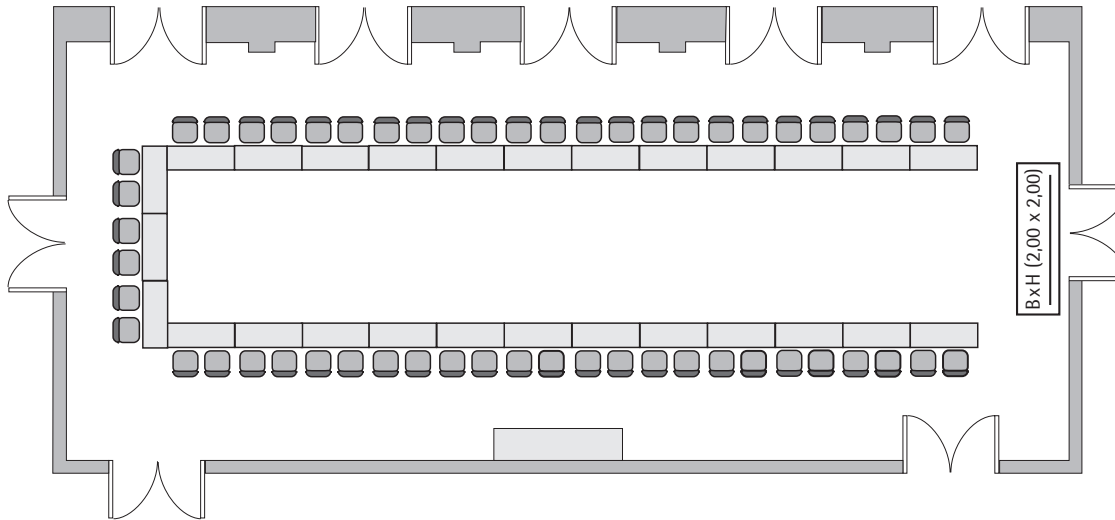

Steigenberger Kurhaus Hotel Den Haag-Scheveningen

Cor Ruys

Oppervlakte (m ²)	Hoogte	Lengte	Breedte	Deurafmetingen	Max. Gewicht (kg/m ²)
Size (sqm)	Height (m)	Length (m)	Width (m)	Door Dimensions (m)	Max. Weight (kg/sqm)
133	2,90 - 6,72	20,33	6,54	1,57 x 2,75 m	450 kg/m ²

School
Class room
90

Theater
Theatre
145

U-Vorm
U-Shape
54

Board room
Board room
60

Diner
Round tables
90

Receptie
Reception
190

Beschikbare stroomvoorzieningen · Available plug connections

Data, Telefoon / Fax · Data outlet, Phone / Fax outlet

Wireless internet · Wireless fidelity

Blokkades · Fixtures

Scher姆 · Screen

Toegang via trap · Access via staircase

Vrachtlift · Freight elevator

Toegangs niveau · Level access

Begane grond · Ground Floor

Steigenberger Kurhaus Hotel · Gevers Deynootplein 30 · 2586 CK Den Haag-Scheveningen · The Netherlands
 Telephone: +31 70 4162636 · Fax: +31 70 4162646 · info@kurhaus.nl
 www.kurhaus.nl · www.kurhaus.steigenberger.com