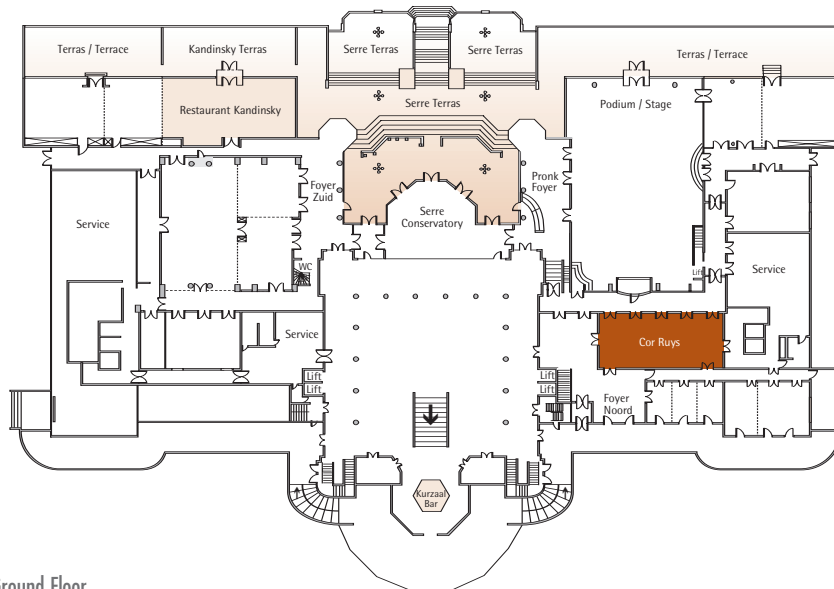

Steigenberger Kurhaus Hotel Den Haag-Scheveningen

Cor Ruys

Oppervlakte (m ²)	Hoogte	Lengte	Breedte	Deurafmetingen	Max. Gewicht (kg/m ²)
Size (sqm)	Height (m)	Length (m)	Width (m)	Door Dimensions (m)	Max. Weight (kg/sqm)
133	2,90 - 6,72	20,33	6,54	1,57 x 2,75 m	450 kg/m ²

School
Class room
90

Theater
Theatre
145

U-Vorm
U-Shape
54

Board room
Board room
60

Diner
Round tables
90

Receptie
Reception
190

Beschikbare stroomvoorzieningen · Available plug connections

Data, Telefoon / Fax · Data outlet, Phone / Fax outlet

Wireless internet · Wireless fidelity

Blokkades · Fixtures

Scher姆 · Screen

Toegang via trap · Access via staircase

Vrachtlift · Freight elevator

Toegangs niveau · Level access

Begane grond · Ground Floor

Steigenberger Kurhaus Hotel · Gevers Deynootplein 30 · 2586 CK Den Haag-Scheveningen · The Netherlands
 Telephone: +31 70 4162636 · Fax: +31 70 4162646 · info@kurhaus.nl
 www.kurhaus.nl · www.kurhaus.steigenberger.com