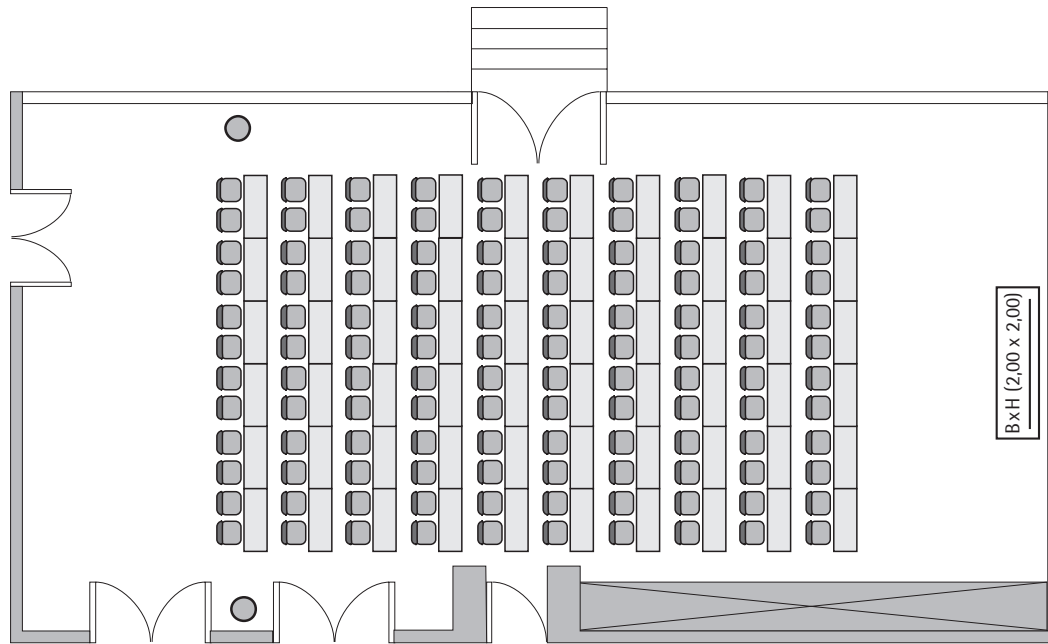

# Steigenberger Kurhaus Hotel Den Haag-Scheveningen

## Adama Zijlstra 1 + 2

Oppervlakte (m <sup>2</sup> )	Hoogte	Lengte	Breedte	Deurafmetingen	Max. Gewicht (kg/m <sup>2</sup> )
Size (sqm)	Height (m)	Length (m)	Width (m)	Door Dimensions (m)	Max. Weight (kg/sqm)
196,8	3,88	22,80	8,63	1,03 x 2,14 m	450 kg/m <sup>2</sup>

School  
Class room  
110

Theater  
Theatre  
190

U-Vorm  
U-Shape  
56

Board room  
Board room  
62

Diner  
Round tables  
120

Receptie  
Reception  
210

Beschikbare stroomvoorzieningen · Available plug connections