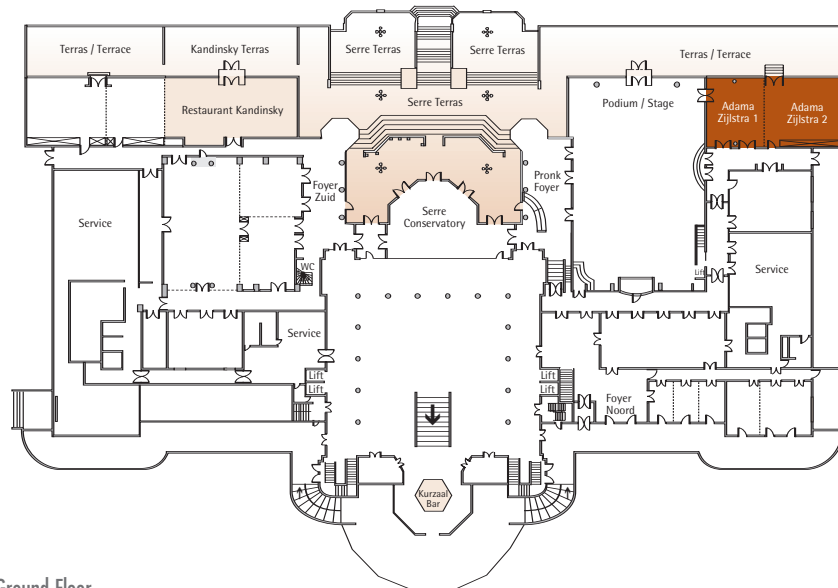

## Adama Zijlstra 1 + 2

Oppervlakte (m <sup>2</sup> )	Hoogte	Lengte	Breedte	Deurafmetingen	Max. Gewicht (kg/m <sup>2</sup> )
Size (sqm)	Height (m)	Length (m)	Width (m)	Door Dimensions (m)	Max. Weight (kg/sqm)
196,8	3,88	22,80	8,63	1,03 x 2,14 m	450 kg/m <sup>2</sup>

School  
Class room  
110

Theater  
Theatre  
190

U-Vorm  
U-Shape  
56

Board room  
Board room  
62

Diner  
Round tables  
120

Receptie  
Reception  
210

Beschikbare stroomvoorzieningen · Available plug connections

Data, Telefoon / Fax · Data outlet, Phone / Fax outlet

Wireless internet · Wireless fidelity

Blokkades · Fixtures

Scherf · Screen

Toegang via trap · Access via staircase

Vrachtlift · Freight elevator

Begane grond · Ground Floor