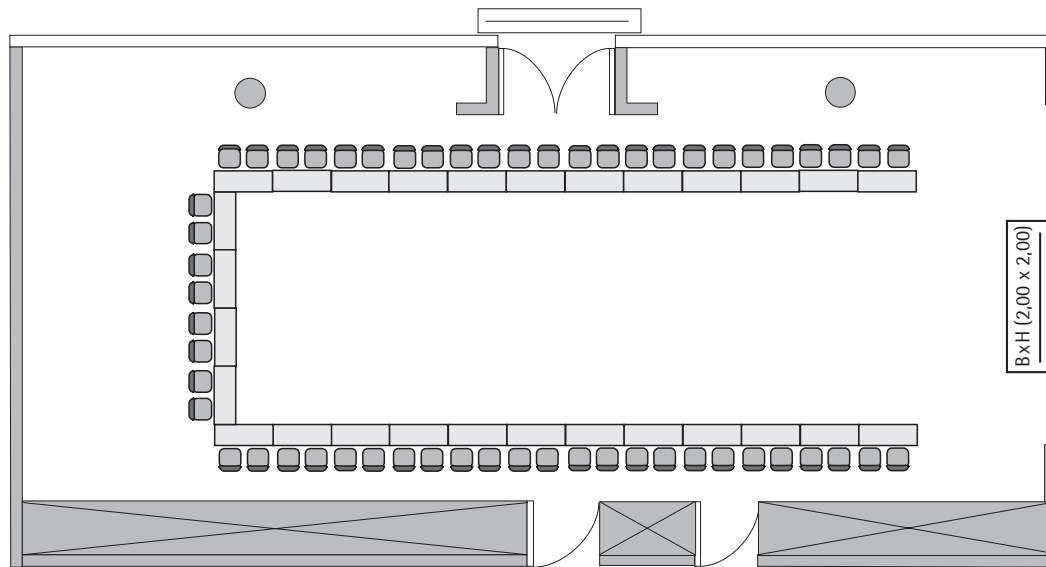

Steigenberger Kurhaus Hotel Den Haag-Scheveningen

Mesdag 1 + 2

Oppervlakte (m ²)	Hoogte	Lengte	Breedte	Deurafmetingen	Max. Gewicht (kg/m ²)
Size (sqm)	Height (m)	Length (m)	Width (m)	Door Dimensions (m)	Max. Weight (kg/sqm)
185	2,45 - 5,27	22,00	8,50	1,10 x 2,40 m	500 kg/m ²

School
Class room
110

Theater
Theatre
190

U-Vorm
U-Shape
56

Board room
Board room
64

Diner
Round tables
120

Receptie
Reception
210

Beschikbare stroomvoorzieningen · Available plug connections

Data, Telefoon / Fax · Data outlet, Phone / Fax outlet