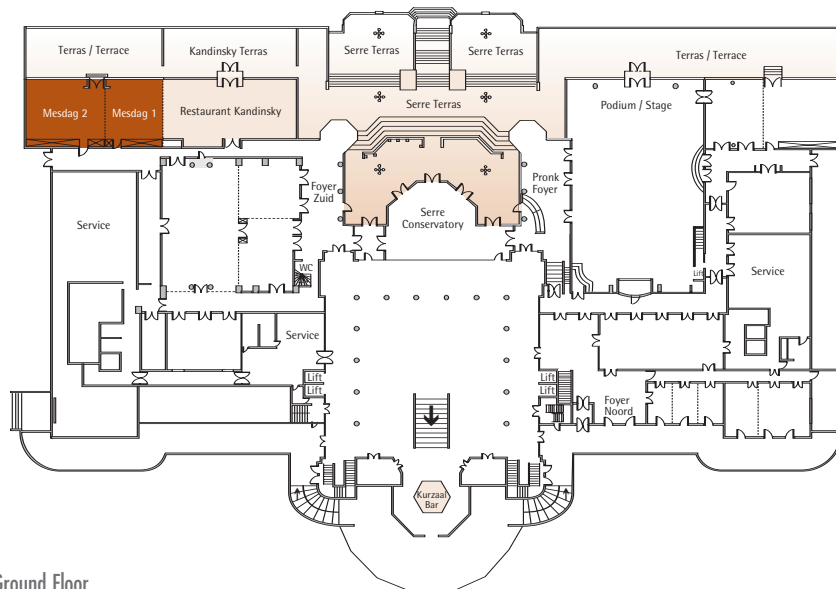

Steigenberger Kurhaus Hotel Den Haag-Scheveningen

Mesdag 1 + 2

Oppervlakte (m ²)	Hoogte	Lengte	Breedte	Deurafmetingen	Max. Gewicht (kg/m ²)
Size (sqm)	Height (m)	Length (m)	Width (m)	Door Dimensions (m)	Max. Weight (kg/sqm)
185	2,45 - 5,27	22,00	8,50	1,10 x 2,40 m	500 kg/m ²

School
Class room
110

Theater
Theatre
190

U-Vorm
U-Shape
56

Board room
Board room
64

Diner
Round tables
120

Receptie
Reception
210

Beschikbare stroomvoorzieningen · Available plug connections

Data, Telefoon / Fax · Data outlet, Phone / Fax outlet

Wireless internet · Wireless fidelity

Blokkades · Fixtures

Scherm · Screen

Vrachtlift · Freight elevator

Begane grond · Ground Floor

Steigenberger Kurhaus Hotel · Gevers Deynootplein 30 · 2586 CK Den Haag-Scheveningen · The Netherlands
 Telephone: +31 70 4162636 · Fax: +31 70 4162646 · info@kurhaus.nl
 www.kurhaus.nl · www.kurhaus.steigenberger.com