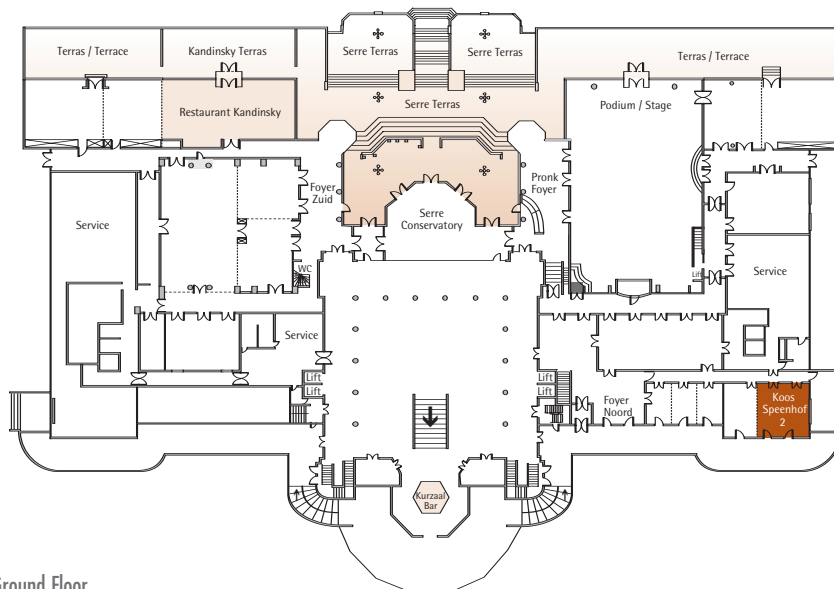

Steigenberger Kurhaus Hotel Den Haag-Scheveningen

Koos Speenhoff 2

Oppervlakte (m ²)	Hoogte	Lengte	Breedte	Deurafmetingen	Max. Gewicht (kg/m ²)
Size (sqm)	Height (m)	Length (m)	Width (m)	Door Dimensions (m)	Max. Weight (kg/sqm)
69,02	2,85	8,60	8,00	1,50 x 2,16 m	450 kg/m ²

School
Class room
32

Theater
Theatre
60

U-Vorm
U-Shape
22

Board room
Board room
26

Diner
Round tables
-

Receptie
Reception
-

Beschikbare stroomvoorzieningen · Available plug connections

Data, Telefoon / Fax · Data outlet, Phone / Fax outlet

Wireless internet · Wireless fidelity

Blokkades · Fixtures

Scherm · Screen

Vrachtlift · Freight elevator

Begane grond · Ground Floor

Steigenberger Kurhaus Hotel · Gevers Deynootplein 30 · 2586 CK Den Haag-Scheveningen · The Netherlands
 Telephone: +31 70 4162636 · Fax: +31 70 4162646 · info@kurhaus.nl
 www.kurhaus.nl · www.kurhaus.steigenberger.com