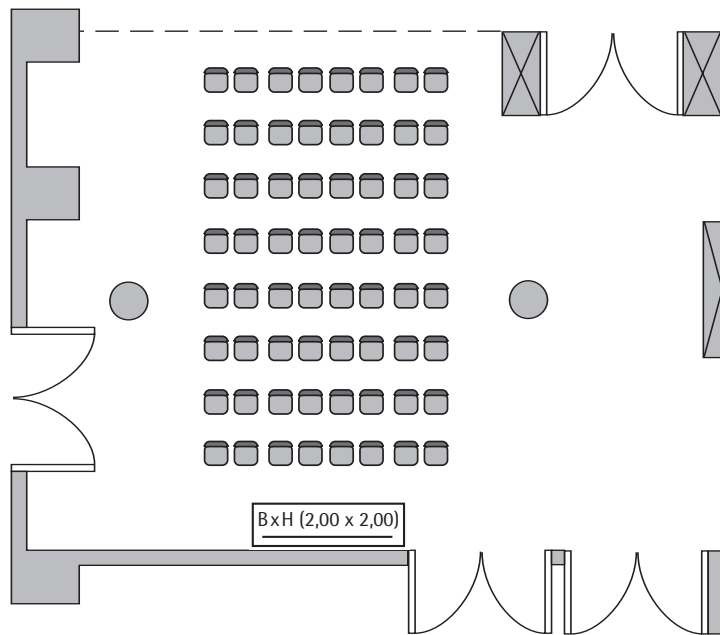

Steigenberger Kurhaus Hotel Den Haag-Scheveningen

Jacob Maris 1

Oppervlakte (m ²)	Hoogte	Lengte	Breedte	Deurafmetingen	Max. Gewicht (kg/m ²)
Size (sqm)	Height (m)	Length (m)	Width (m)	Door Dimensions (m)	Max. Weight (kg/sqm)
93,00	2,35	11,40	8,13	1,89 x 2,35 m	500 kg/m ²

School
Class room
40

Theater
Theatre
80

U-Vorm
U-Shape
20

Board room
Board room
26

Diner
Round tables
50

Receptie
Reception
110

Beschikbare stroomvoorzieningen · Available plug connections

Data, Telefoon / Fax · Data outlet, Phone / Fax outlet