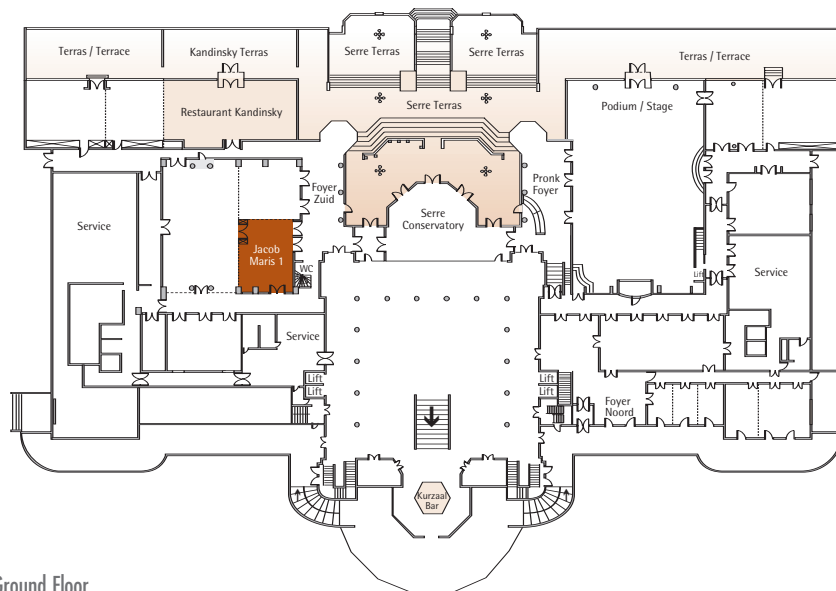

Steigenberger Kurhaus Hotel Den Haag-Scheveningen

Jacob Maris 1

Oppervlakte (m ²)	Hoogte	Lengte	Breedte	Deurafmetingen	Max. Gewicht (kg/m ²)
Size (sqm)	Height (m)	Length (m)	Width (m)	Door Dimensions (m)	Max. Weight (kg/sqm)
93,00	2,35	11,40	8,13	1,89 x 2,35 m	500 kg/m ²

School
Class room
40

Theater
Theatre
80

U-Vorm
U-Shape
20

Board room
Board room
26

Diner
Round tables
50

Receptie
Reception
110

Beschikbare stroomvoorzieningen · Available plug connections

Data, Telefoon / Fax · Data outlet, Phone / Fax outlet

Wireless internet · Wireless fidelity

Blokkades · Fixtures

Scherm · Screen

Vrachtlift · Freight elevator

Begane grond · Ground Floor

Steigenberger Kurhaus Hotel · Gevers Deynootplein 30 · 2586 CK Den Haag-Scheveningen · The Netherlands
 Telephone: +31 70 4162636 · Fax: +31 70 4162646 · info@kurhaus.nl
 www.kurhaus.nl · www.kurhaus.steigenberger.com