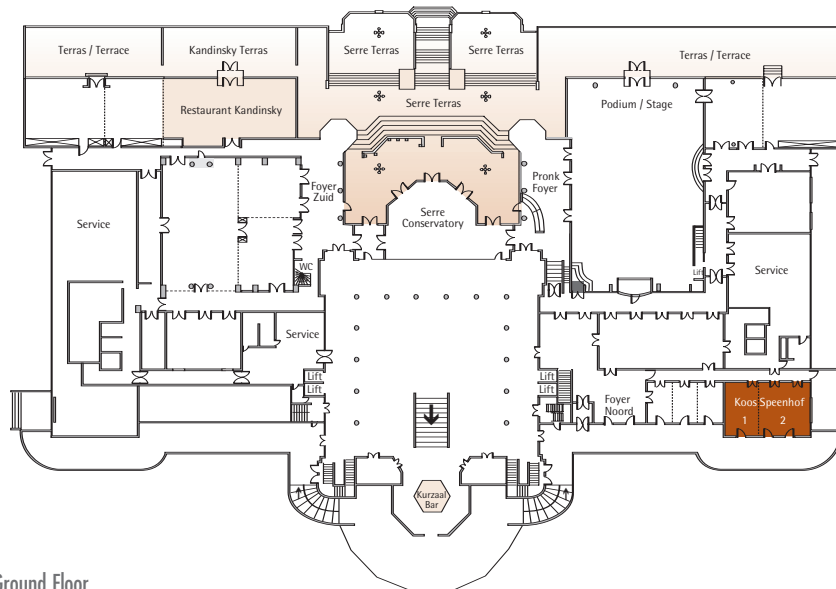

Steigenberger Kurhaus Hotel Den Haag-Scheveningen

Koos Speenhoff 1 + 2

Oppervlakte (m ²)	Hoogte	Lengte	Breedte	Deurafmetingen	Max. Gewicht (kg/m ²)
Size (sqm)	Height (m)	Length (m)	Width (m)	Door Dimensions (m)	Max. Weight (kg/sqm)
106,71	2,85	13,39	7,97	1,50 x 2,16 m	450 kg/m ²

School
Class room
48

Theater
Theatre
90

U-Vorm
U-Shape
36

Board room
Board room
36

Diner
Round tables
-

Receptie
Reception
-

Beschikbare stroomvoorzieningen · Available plug connections

Data, Telefoon / Fax · Data outlet, Phone / Fax outlet

Wireless internet · Wireless fidelity

Blokkades · Fixtures

Scherm · Screen

Vrachtlift · Freight elevator

Begane grond · Ground Floor

Steigenberger Kurhaus Hotel · Gevers Deynootplein 30 · 2586 CK Den Haag-Scheveningen · The Netherlands
 Telephone: +31 70 4162636 · Fax: +31 70 4162646 · info@kurhaus.nl
 www.kurhaus.nl · www.kurhaus.steigenberger.com