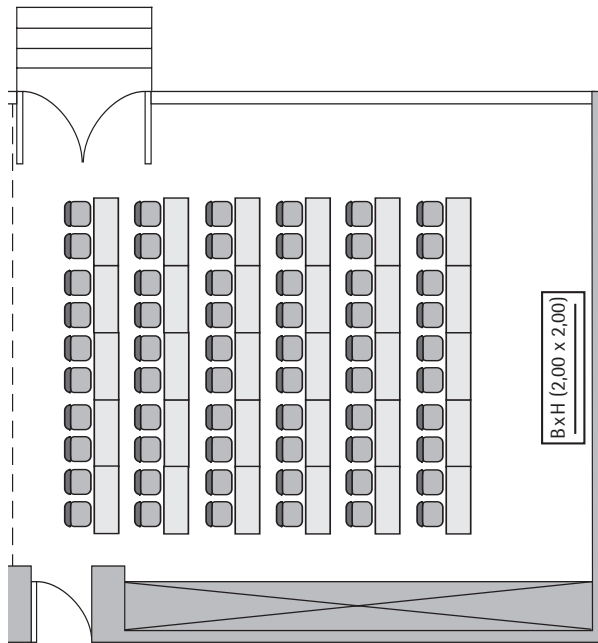

Steigenberger Kurhaus Hotel Den Haag-Scheveningen

Adama Zijlstra 2

Oppervlakte (m ²)	Hoogte	Lengte	Breedte	Deurafmetingen	Max. Gewicht (kg/m ²)
Size (sqm)	Height (m)	Length (m)	Width (m)	Door Dimensions (m)	Max. Weight (kg/sqm)
110,90	3,88	12,67	8,75	1,38 x 2,06 m	450 kg/m ²

School
Class room
60

Theater
Theatre
100

U-Vorm
U-Shape
34

Board room
Board room
36

Diner
Round tables
60

Receptie
Reception
110

Beschikbare stroomvoorzieningen · Available plug connections

Data, Telefoon / Fax · Data outlet, Phone / Fax outlet