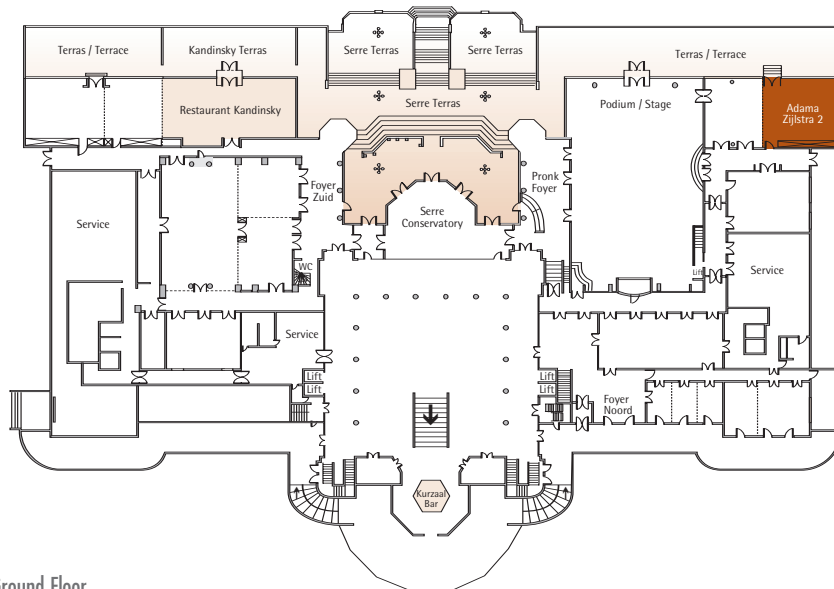

Steigenberger Kurhaus Hotel Den Haag-Scheveningen

Adama Zijlstra 2

Oppervlakte (m ²)	Hoogte	Lengte	Breedte	Deurafmetingen	Max. Gewicht (kg/m ²)
Size (sqm)	Height (m)	Length (m)	Width (m)	Door Dimensions (m)	Max. Weight (kg/sqm)
110,90	3,88	12,67	8,75	1,38 x 2,06 m	450 kg/m ²

School
Class room
60

Theater
Theatre
100

U-Vorm
U-Shape
34

Board room
Board room
36

Diner
Round tables
60

Receptie
Reception
110

Beschikbare stroomvoorzieningen · Available plug connections

Data, Telefoon / Fax · Data outlet, Phone / Fax outlet

Wireless internet · Wireless fidelity

Blokkades · Fixtures

Scherm · Screen

Toegang via trap · Access via staircase

Vrachtlift · Freight elevator

Toegangs niveau · Level access

Begane grond · Ground Floor

Steigenberger Kurhaus Hotel · Gevers Deynootplein 30 · 2586 CK Den Haag-Scheveningen · The Netherlands
 Telephone: +31 70 4162636 · Fax: +31 70 4162646 · info@kurhaus.nl
 www.kurhaus.nl · www.kurhaus.steigenberger.com