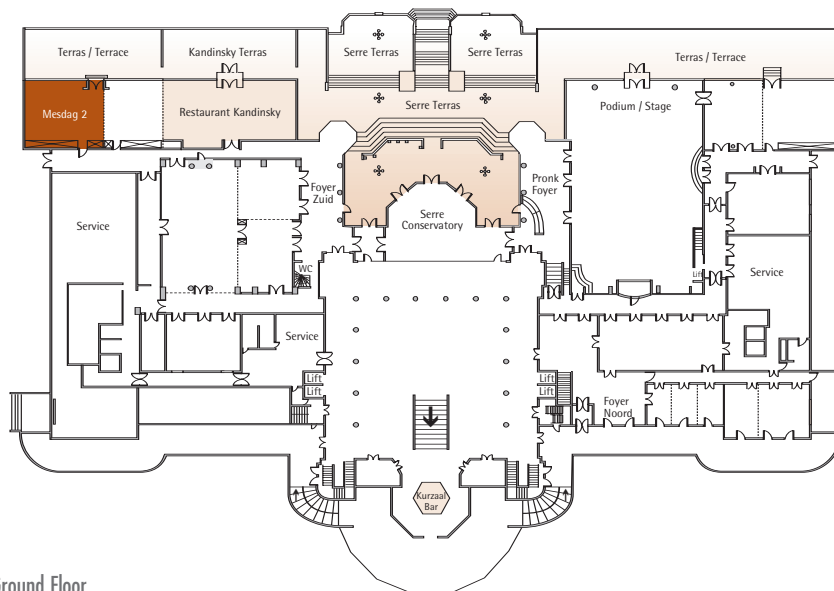

Steigenberger Kurhaus Hotel Den Haag-Scheveningen

Mesdag 2

Oppervlakte (m ²)	Hoogte	Lengte	Breedte	Deurafmetingen	Max. Gewicht (kg/m ²)
Size (sqm)	Height (m)	Length (m)	Width (m)	Door Dimensions (m)	Max. Weight (kg/sqm)
102,00	2,45 - 5,27	12,00	8,50	1,10 x 2,40 m	500 kg/m ²

School
Class room
60

Theater
Theatre
100

U-Vorm
U-Shape
30

Board room
Board room
42

Diner
Round tables
60

Receptie
Reception
110

Beschikbare stroomvoorzieningen · Available plug connections

Data, Telefoon / Fax · Data outlet, Phone / Fax outlet

Wireless internet · Wireless fidelity

Blokkades · Fixtures

Scherm · Screen

Vrachtlift · Freight elevator

Begane grond · Ground Floor

Steigenberger Kurhaus Hotel · Gevers Deynootplein 30 · 2586 CK Den Haag-Scheveningen · The Netherlands
 Telephone: +31 70 4162636 · Fax: +31 70 4162646 · info@kurhaus.nl
 www.kurhaus.nl · www.kurhaus.steigenberger.com