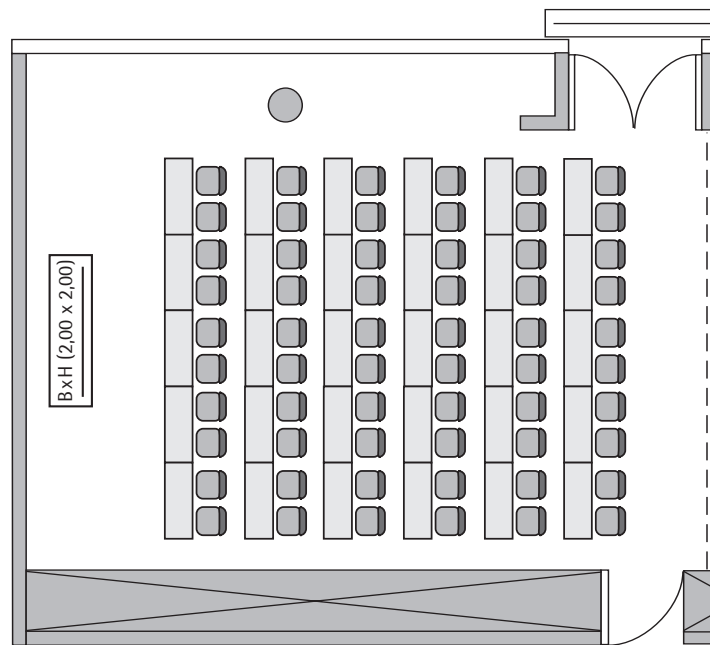

Steigenberger Kurhaus Hotel Den Haag-Scheveningen

Mesdag 2

Oppervlakte (m ²)	Hoogte	Lengte	Breedte	Deurafmetingen	Max. Gewicht (kg/m ²)
Size (sqm)	Height (m)	Length (m)	Width (m)	Door Dimensions (m)	Max. Weight (kg/sqm)
102,00	2,45 - 5,27	12,00	8,50	1,10 x 2,40 m	500 kg/m ²

School
Class room
60

Theater
Theatre
100

U-Vorm
U-Shape
30

Board room
Board room
42

Diner
Round tables
60

Receptie
Reception
110

Beschikbare stroomvoorzieningen · Available plug connections

Data, Telefoon / Fax · Data outlet, Phone / Fax outlet