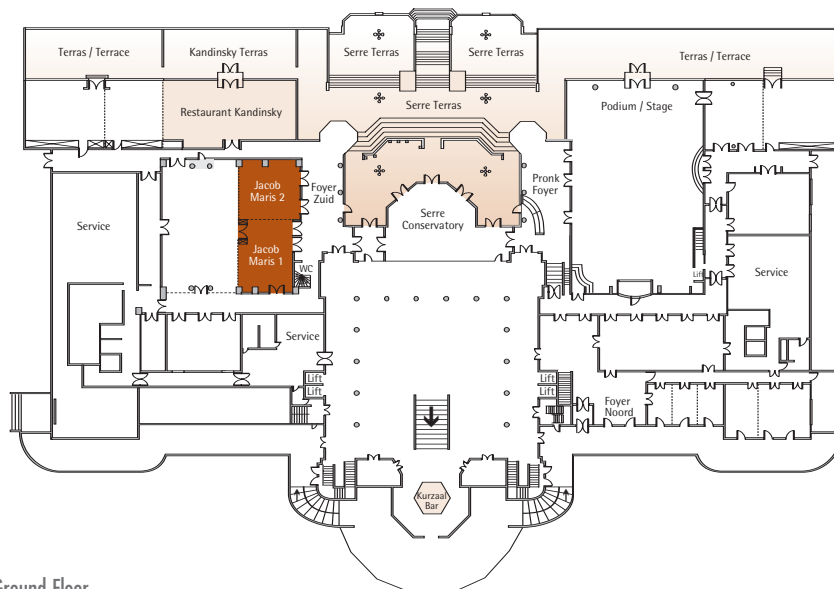

Begane grond · Ground Floor

Steigenberger Kurhaus Hotel · Gevers Deynootplein 30 · 2586 CK Den Haag-Scheveningen · The Netherlands
Telephone: +31 70 4162636 · Fax: +31 70 4162646 · info@kurhaus.nl
www.kurhaus.nl · www.kurhaus.steigenberger.com