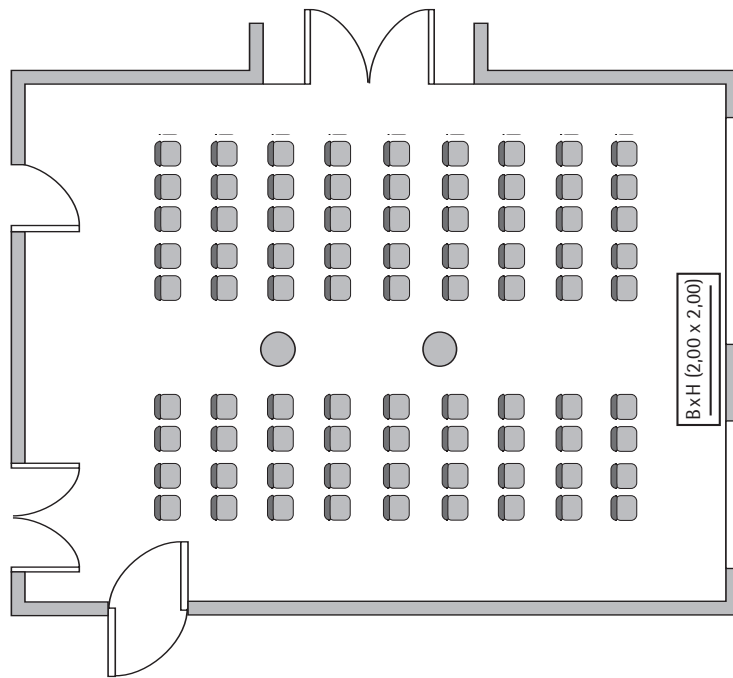

Steigenberger Kurhaus Hotel Den Haag-Scheveningen

Lou Bandy

Oppervlakte (m ²)	Hoogte	Lengte	Breedte	Deurafmetingen	Max. Gewicht (kg/m ²)
Size (sqm)	Height (m)	Length (m)	Width (m)	Door Dimensions (m)	Max. Weight (kg/sqm)
112,00	3,00	12,43	9,00	1,90 x 2,83 m	500 kg/m ²

School
Class room
30

Theater
Theatre
70

U-Vorm
U-Shape
26

Board room
Board room
30

Diner
Round tables
50

Receptie
Reception
120

Beschikbare stroomvoorzieningen · Available plug connections

Data, Telefoon / Fax · Data outlet, Phone / Fax outlet