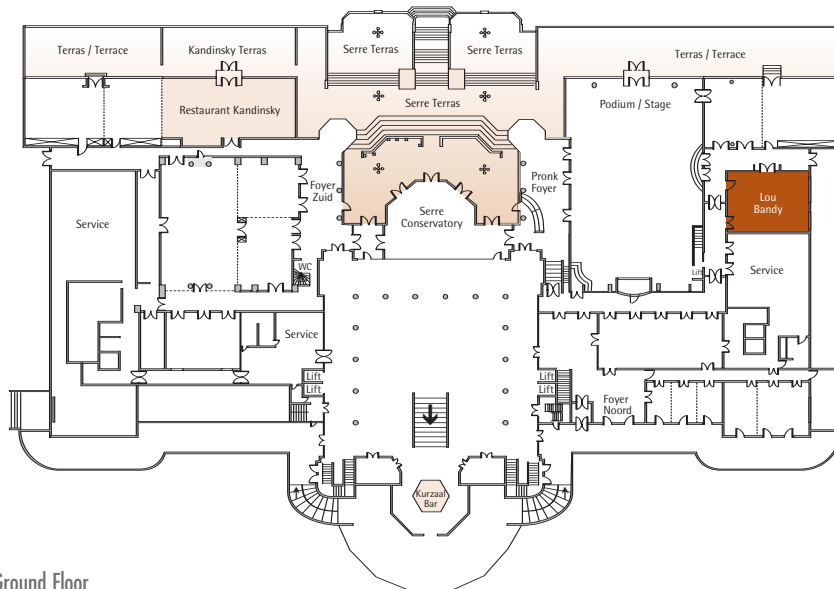

Steigenberger Kurhaus Hotel Den Haag-Scheveningen

Lou Bandy

Oppervlakte (m ²)	Hoogte	Lengte	Breedte	Deurafmetingen	Max. Gewicht (kg/m ²)
Size (sqm)	Height (m)	Length (m)	Width (m)	Door Dimensions (m)	Max. Weight (kg/sqm)
112,00	3,00	12,43	9,00	1,90 x 2,83 m	500 kg/m ²

School
Class room
30

Theater
Theatre
70

U-Vorm
U-Shape
26

Board room
Board room
30

Diner
Round tables
50

Receptie
Reception
120

Beschikbare stroomvoorzieningen · Available plug connections

Data, Telefoon / Fax · Data outlet, Phone / Fax outlet

Wireless internet · Wireless fidelity

Blokkades · Fixtures

Scherm · Screen

Toegang via trap · Access via staircase

Vrachtlift · Freight elevator

Toegangsniveau · Level access

Begane grond · Ground Floor

Steigenberger Kurhaus Hotel · Gevers Deynootplein 30 · 2586 CK Den Haag-Scheveningen · The Netherlands
 Telephone: +31 70 4162636 · Fax: +31 70 4162646 · info@kurhaus.nl
 www.kurhaus.nl · www.kurhaus.steigenberger.com