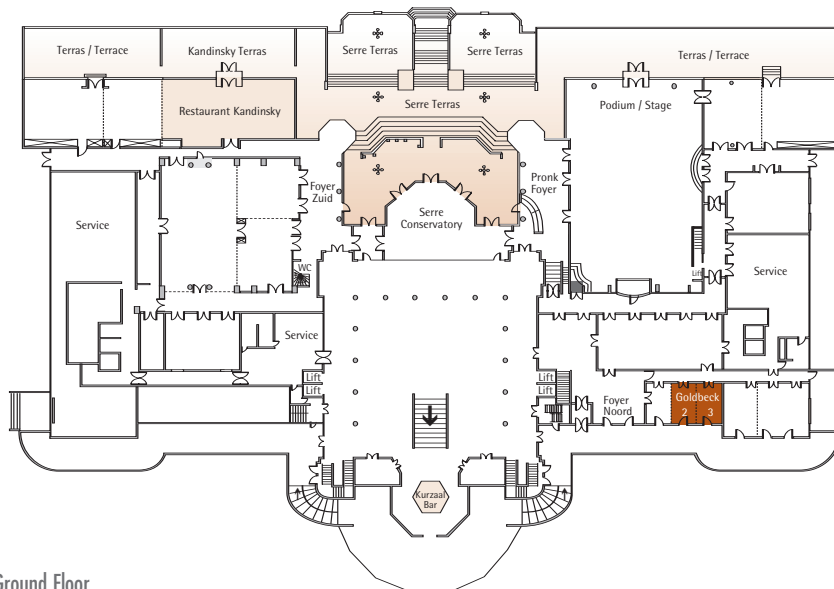

Steigenberger Kurhaus Hotel Den Haag-Scheveningen

Goldbeck 2 + 3

Oppervlakte (m ²)	Hoogte	Lengte	Breedte	Deurafmetingen	Max. Gewicht (kg/m ²)
Size (sqm)	Height (m)	Length (m)	Width (m)	Door Dimensions (m)	Max. Weight (kg/sqm)
48	2,85	8,00	5,95	1,50 x 2,16 m	450 kg/m ²

School
Class room
24

Theater
Theatre
40

U-Vorm
U-Shape
16

Board room
Board room
18

Diner
Round tables
-

Receptie
Reception
-

Beschikbare stroomvoorzieningen · Available plug connections

Data, Telefoon / Fax · Data outlet, Phone / Fax outlet

Wireless internet · Wireless fidelity

Blokkades · Fixtures

Scherm · Screen

Vrachtlift · Freight elevator