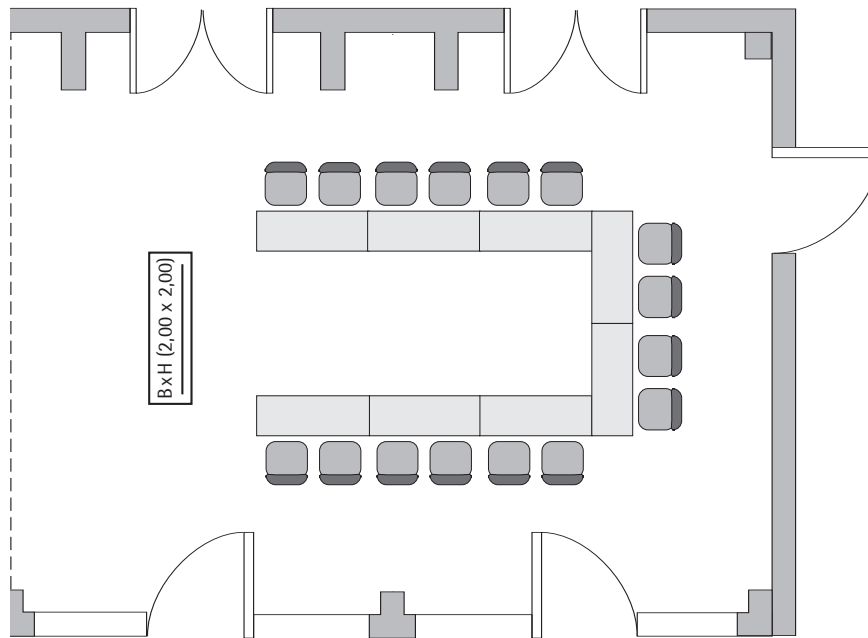

Steigenberger Kurhaus Hotel Den Haag-Scheveningen

Goldbeck 2 + 3

Oppervlakte (m ²)	Hoogte	Lengte	Breedte	Deurafmetingen	Max. Gewicht (kg/m ²)
Size (sqm)	Height (m)	Length (m)	Width (m)	Door Dimensions (m)	Max. Weight (kg/sqm)
48	2,85	8,00	5,95	1,50 x 2,16 m	450 kg/m ²

School
Class room
24

Theater
Theatre
40

U-Vorm
U-Shape
16

Board room
Board room
18

Diner
Round tables
-

Receptie
Reception
-

Beschikbare stroomvoorzieningen · Available plug connections

Data, Telefoon / Fax · Data outlet, Phone / Fax outlet

Wireless internet · Wireless fidelity

Blokkades · Fixtures

Scherm · Screen

Vrachtlift · Freight elevator