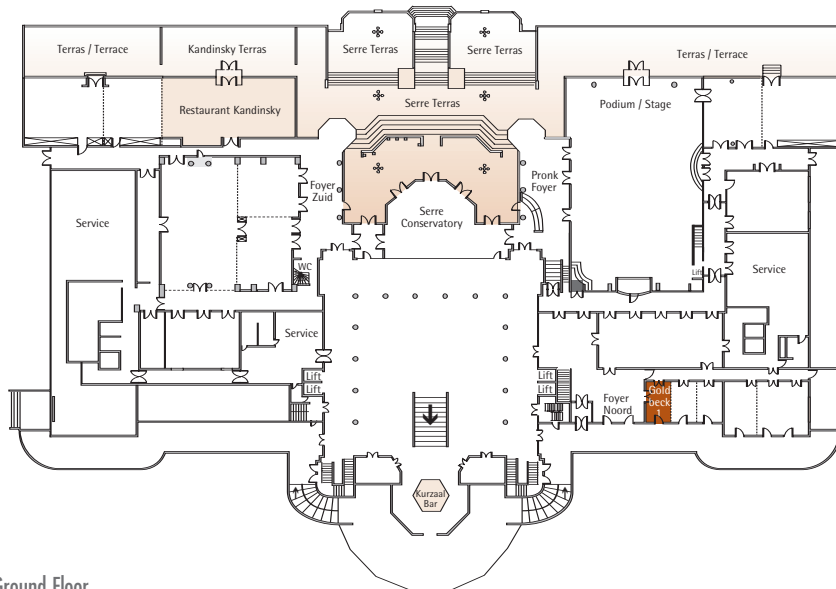

## Goldbeck 1

Oppervlakte (m <sup>2</sup> )	Hoogte	Lengte	Breedte	Deurafmetingen	Max. Gewicht (kg/m <sup>2</sup> )
Size (sqm)	Height (m)	Length (m)	Width (m)	Door Dimensions (m)	Max. Weight (kg/sqm)
24	2,85	4,00	5,95	1,50 x 2,16 m	450 kg/m <sup>2</sup>

School  
Class room  
-

Theater  
Theatre  
15

U-Vorm  
U-Shape  
-

Board room  
Board room  
10

Diner  
Round tables  
-

Receptie  
Reception  
-

Beschikbare stroomvoorzieningen · Available plug connections

Data, Telefoon / Fax · Data outlet, Phone / Fax outlet

Wireless internet · Wireless fidelity

Blokkades · Fixtures

Scherm · Screen

Vrachtlift · Freight elevator