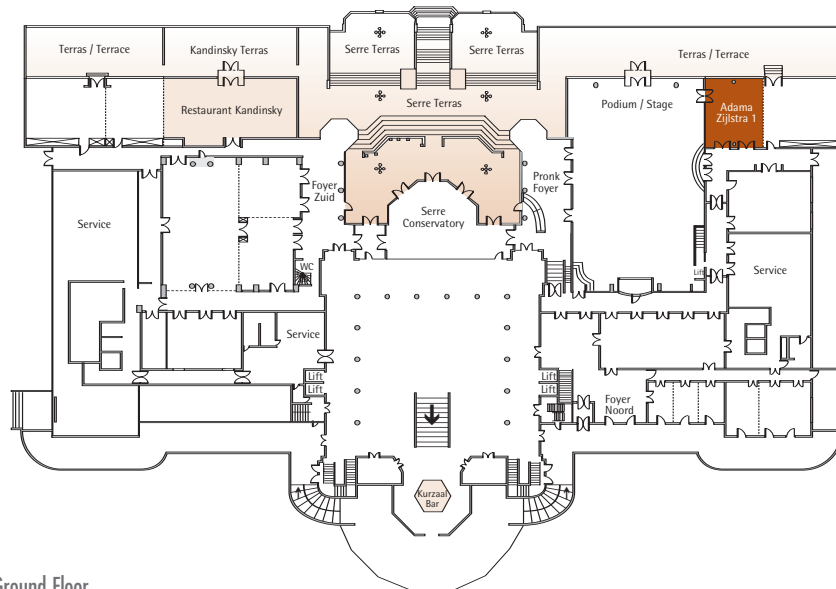

Steigenberger Kurhaus Hotel Den Haag-Scheveningen

Adama Zijlstra 1

Oppervlakte (m ²)	Hoogte	Lengte	Breedte	Deurafmetingen	Max. Gewicht (kg/m ²)
Size (sqm)	Height (m)	Length (m)	Width (m)	Door Dimensions (m)	Max. Weight (kg/sqm)
87,42	3,88	10,13	8,63	1,21 x 2,05 m	450 kg/m ²

School
Class room
40

Theater
Theatre
80

U-Vorm
U-Shape
24

Board room
Board room
28

Diner
Round tables
40

Receptie
Reception
90

Beschikbare stroomvoorzieningen · Available plug connections

Data, Telefoon / Fax · Data outlet, Phone / Fax outlet

Wireless internet · Wireless fidelity

Blokkades · Fixtures

Scherm · Screen

Toegang via trap · Access via staircase

Vrachtlift · Freight elevator

Toegangs niveau · Level access