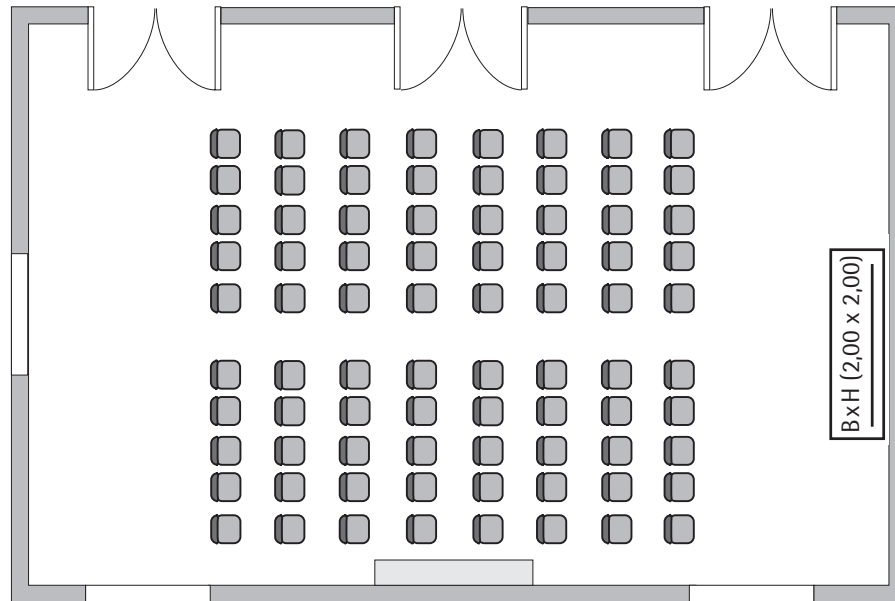

# Steigenberger Kurhaus Hotel Den Haag-Scheveningen

## Spiegelzaal

Oppervlakte (m <sup>2</sup> )	Hoogte	Lengte	Breedte	Deurafmetingen	Max. Gewicht (kg/m <sup>2</sup> )
Size (sqm)	Height (m)	Length (m)	Width (m)	Door Dimensions (m)	Max. Weight (kg/sqm)
96,27	3,91	12,14	7,93	1,62 x 2,64 m	450 kg/m <sup>2</sup>

School  
Class room  
40

Theater  
Theatre  
80

U-Vorm  
U-Shape  
28

Board room  
Board room  
34

Diner  
Round tables  
60

Receptie  
Reception  
90

Beschikbare stroomvoorzieningen · Available plug connections