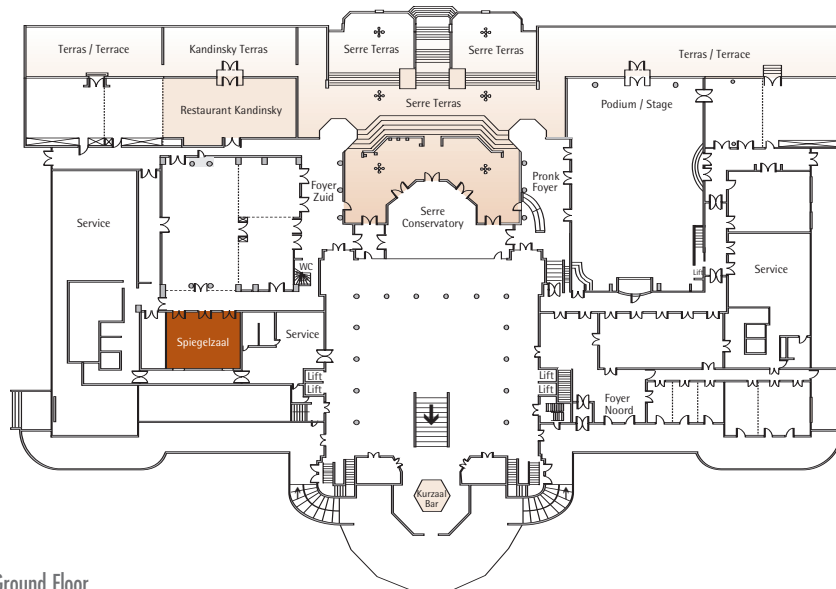

Begane grond · Ground Floor

Steigenberger Kurhaus Hotel · Gevers Deynootplein 30 · 2586 CK Den Haag-Scheveningen · The Netherlands
Telephone: +31 70 4162636 · Fax: +31 70 4162646 · info@kurhaus.nl
www.kurhaus.nl · www.kurhaus.steigenberger.com