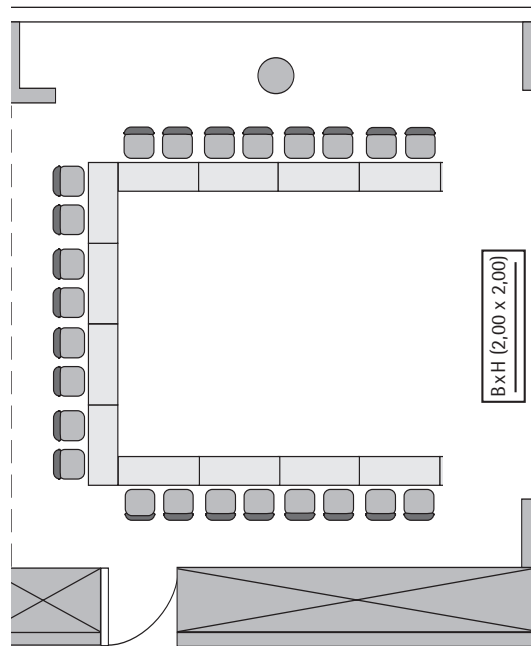

# Steigenberger Kurhaus Hotel Den Haag-Scheveningen

## Mesdag 1

Oppervlakte (m <sup>2</sup> )	Hoogte	Lengte	Breedte	Deurafmetingen	Max. Gewicht (kg/m <sup>2</sup> )
Size (sqm)	Height (m)	Length (m)	Width (m)	Door Dimensions (m)	Max. Weight (kg/sqm)
87,55	2,45 - 5,27	10,30	8,50	1,10 x 2,40 m	500 kg/m <sup>2</sup>

School  
Class room  
40

Theater  
Theatre  
80

U-Vorm  
U-Shape  
24

Board room  
Board room  
30

Diner  
Round tables  
40

Receptie  
Reception  
90

Beschikbare stroomvoorzieningen · Available plug connections