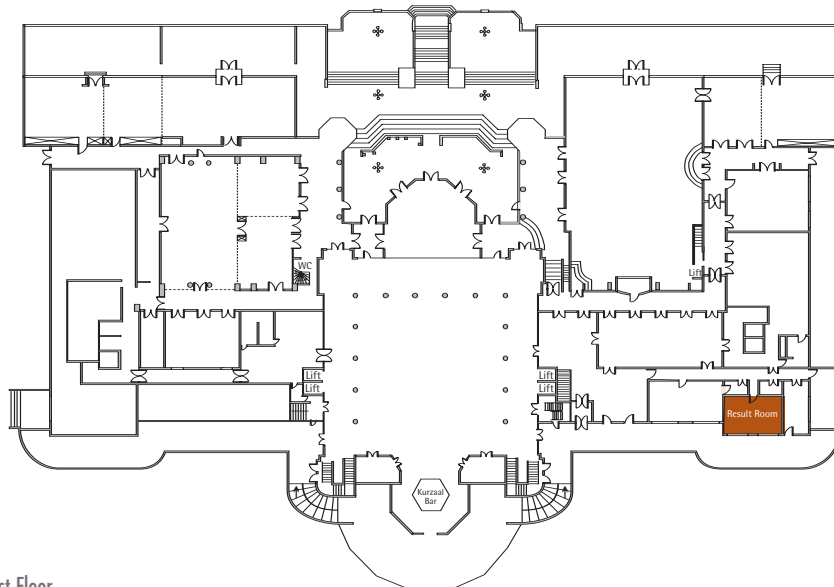

## Result Room

Oppervlakte (m <sup>2</sup> )	Hoogte	Lengte	Breedte	Deurafmetingen	Max. Gewicht (kg/m <sup>2</sup> )
Size (sqm)	Height (m)	Length (m)	Width (m)	Door Dimensions (m)	Max. Weight (kg/sqm)
43,00	2,54	5,90	7,36	0,94 x 1,96 m	500 kg/m <sup>2</sup>

School  
Class room  
-

Theater  
Theatre  
-

U-Vorm  
U-Shape  
-

Board room  
Board room  
14

Diner  
Round tables  
-

Receptie  
Reception  
-

Beschikbare stroomvoorzieningen · Available plug connections