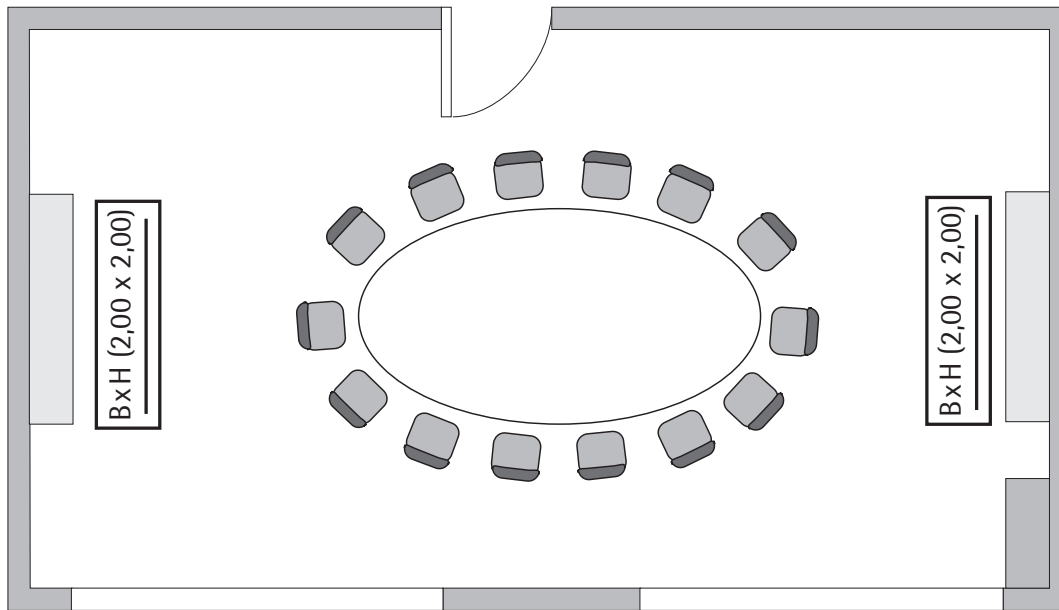

# Steigenberger Kurhaus Hotel Den Haag-Scheveningen

## Result Room

Oppervlakte (m <sup>2</sup> )	Hoogte	Lengte	Breedte	Deurafmetingen	Max. Gewicht (kg/m <sup>2</sup> )
Size (sqm)	Height (m)	Length (m)	Width (m)	Door Dimensions (m)	Max. Weight (kg/sqm)
43,00	2,54	5,90	7,36	0,94 x 1,96 m	500 kg/m <sup>2</sup>

School  
Class room  
-

Theater  
Theatre  
-

U-Vorm  
U-Shape  
-

Board room  
Board room  
14

Diner  
Round tables  
-

Receptie  
Reception  
-

Beschikbare stroomvoorzieningen · Available plug connections