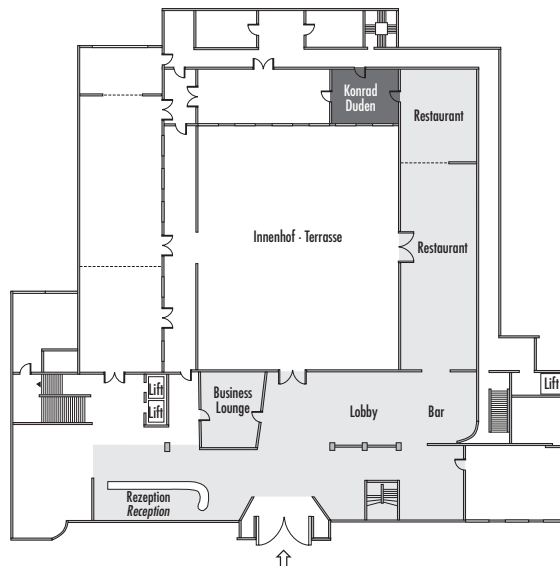

Parlamentarisch  
Class room  
-

Stuhlreihen  
Theatre  
25

U-Form  
U-Shape  
-

Block  
Board room  
16

Bankett  
Round tables  
20

Empfang  
Reception  
25

Verfügbare Stromanschlüsse · Available plug connections

Datenanschluss, Telefon / Fax Anschluss · Data outlet, Phone / Fax outlet,

W-LAN · Wireless fidelity, 1 x ISDN Anschluss · 1 x ISDN outlet

Leinwand · Screen

Ebenerdiger Zugang · Level access

Erdgeschoss · Groundfloor