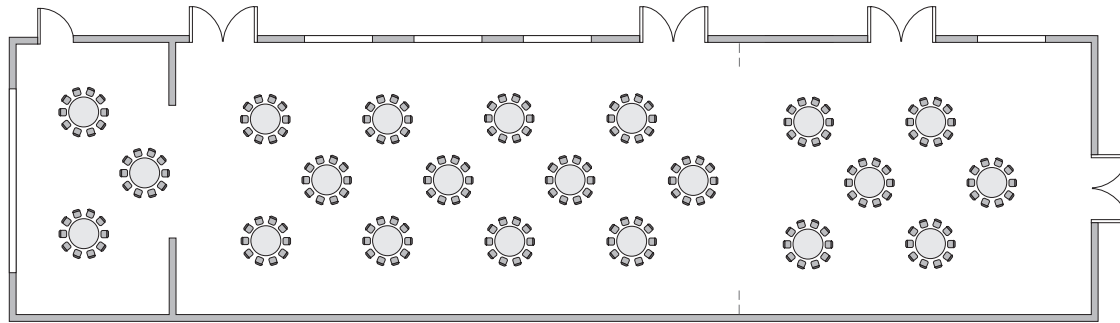

Steigenberger Mannheimer Hof

Festsaal (Kurpfalz, Rhein- + Neckartal)

Fläche (m ²) Size (sqm)	Höhe (m) Height (m)	Länge (m) Length (m)	Breite (m) Width (m)	Türgröße Door Dimensions (m)	Flächenlast (kg/m ²) Max. Weight (kg/sqm)
260,00	3,70	30,50	8,50	2,00 x 3,00	450 kg/m ²

Parlamentarisch
Class room
130

Stuhlreihen
Theatre
260

U-Form
U-Shape
-

Block
Board room
-

Bankett
Round tables
210

Empfang
Reception
495

Verfügbare Stromanschlüsse · Available plug connections

Datenanschluss, Telefon / Fax Anschluss, · Data outlet, Phone / Fax outlet,

W-LAN · Wireless fidelity, 1 x ISDN Anschluss · 1 x ISDN outlet

Leinwand · Screen

Ebenerdiger Zugang · Level access

Erdgeschoss · Groundfloor

*Änderungen und Irrtum vorbehalten · Changes and errors expected