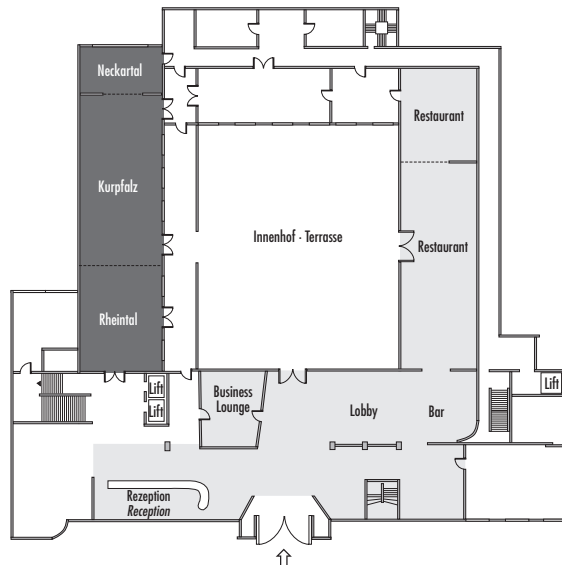

Steigenberger Mannheimer Hof

Festsaal (Kurpfalz, Rhein- + Neckartal)

Fläche (m ²) Size (sqm)	Höhe (m) Height (m)	Länge (m) Length (m)	Breite (m) Width (m)	Türgröße Door Dimensions (m)	Flächenlast (kg/m ²) Max. Weight (kg/sqm)
260,00	3,70	30,50	8,50	2,00 x 3,00	450 kg/m ²

Parlamentarisch
Class room
130

Stuhlreihen
Theatre
260

U-Form
U-Shape
-

Block
Board room
-

Bankett
Round tables
210

Empfang
Reception
495

Verfügbare Stromanschlüsse · Available plug connections

Datenanschluss, Telefon / Fax Anschluss, · Data outlet, Phone / Fax outlet,

W-LAN · Wireless fidelity, 1 x ISDN Anschluss · 1 x ISDN outlet

Leinwand · Screen

Ebenerdiger Zugang · Level access

Erdgeschoss · Groundfloor

*Änderungen und Irrtum vorbehalten · Changes and errors expected