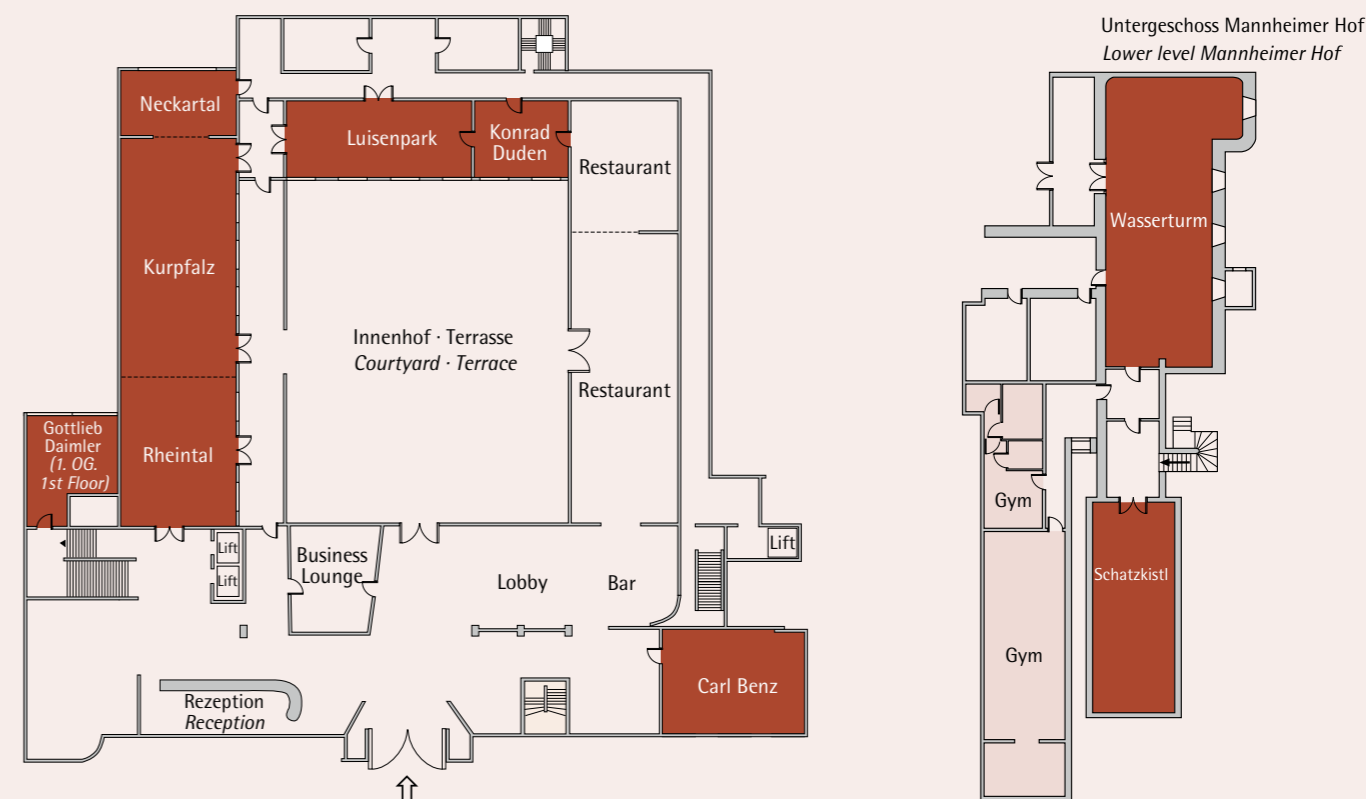

AUF EINEN BLICK.

AT A GLANCE.

HOTELANGEBOT

- 169 Zimmer und 9 Suiten
- Zimmersafe und teilweise Klimaanlage
- Brasserie/Restaurant (100 Plätze) mit wunderschöner Innenhof-Oase (80 Plätze)
- 8 neu renovierte Tagungsräume für bis zu 700 Personen
- 150 m² Fitness-, Sauna-, Massage- und Ruhebereich
- WLAN im gesamten Hotel
- Bibliothek
- Kostenfreier Internet-Terminal in der Business-Lounge
- Parkhaus mit direktem Hotelzugang

TECHNISCHE AUSSTATTUNG

- CD-Spieler
- Datenbeamer
- Faxanschluss
- Pinnwand
- Flipchart
- Rednerpult
- HiFi-Anlage
- Videorekorder
- Leinwand
- WLAN
- Moderatorenwagen/-koffer

HOTEL FACILITIES

- 169 room and 9 suites
- Room safe and some rooms with air conditioning
- Brasserie/restaurant (seating for 100) with wonderful courtyard oasis (seating for 80)
- 8 newly renovated conference rooms for up to 700 persons
- 150 m² fitness, sauna, massage and relaxation area
- WiFi throughout the hotel
- Library
- Free Internet terminal in the Business Lounge
- Multi-storey car park with direct hotel access

TECHNICAL EQUIPMENT

- CD player
- Data projector
- Fax connection
- Pin board
- Flip chart
- Lectern
- Hi-fi system
- Video recorder
- Free-hanging screen
- WiFi
- Presenter's trolley/case

LAGEPLAN.

LOCATION MAP.