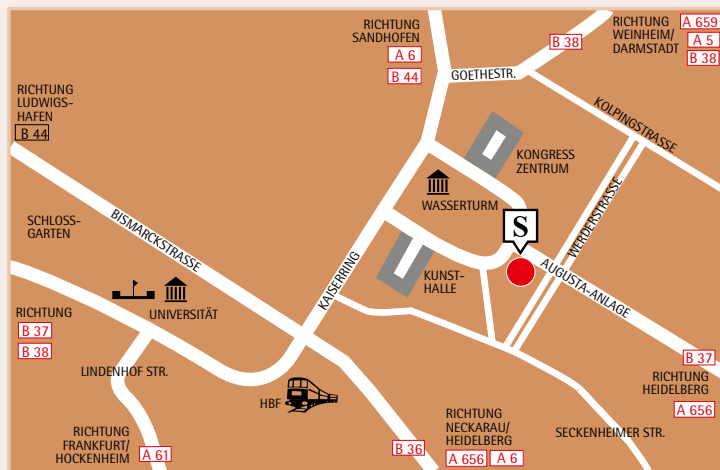

Lage | Location

Stadtzentrum Mannheim <i>Mannheim city centre</i>	0,1 km
Autobahnanschluss A 656 <i>Motorway access A 656</i>	1 km
Autobahnanschluss A 6 <i>Motorway access A 6</i>	5 km
ICE-Bahnhof <i>Railway station</i>	0,6 km
Messe (Maimarkt) <i>Exhibition Centre (Maimarkt)</i>	2 km
Flughafen Frankfurt am Main <i>Frankfurt Airport</i>	75 km
Kongresszentrum Rosengarten <i>Rosengarten Congress Centre</i>	0,1 km