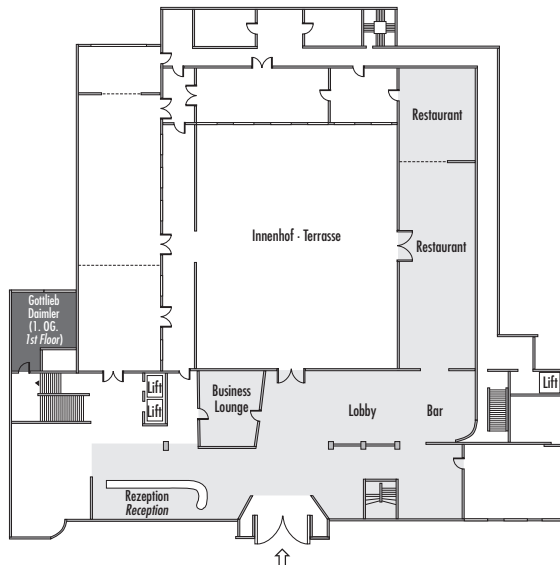

Steigenberger Mannheimer Hof

Gottlieb Daimler

Fläche (m ²) Size (sqm)	Höhe Height (m)	Länge Length (m)	Breite Width (m)	Türgröße Door Dimensions (m)	Flächenlast (kg/m ²) Max. Weight (kg/sqm)
38,00	2,25	6,00	6,00	0,99 x 2,13	450 kg/m ²

Parlamentarisch
Class room
12

Stuhlreihen
Theatre
30

U-Form
U-Shape
12

Block
Board room
12

Bankett
Round tables
20

Empfang
Reception
30

1. Obergeschoss · 1. Floor

*Änderungen und Irrtum vorbehalten · Changes and errors expected

Verfügbare Stromanschlüsse · Available plug connections

Datenanschluss, Telefon / Fax Anschluss, · Data outlet, Phone / Fax outlet,

W-LAN · Wireless fidelity, 1 x ISDN Anschluss · 1 x ISDN outlet

Leinwand · Screen