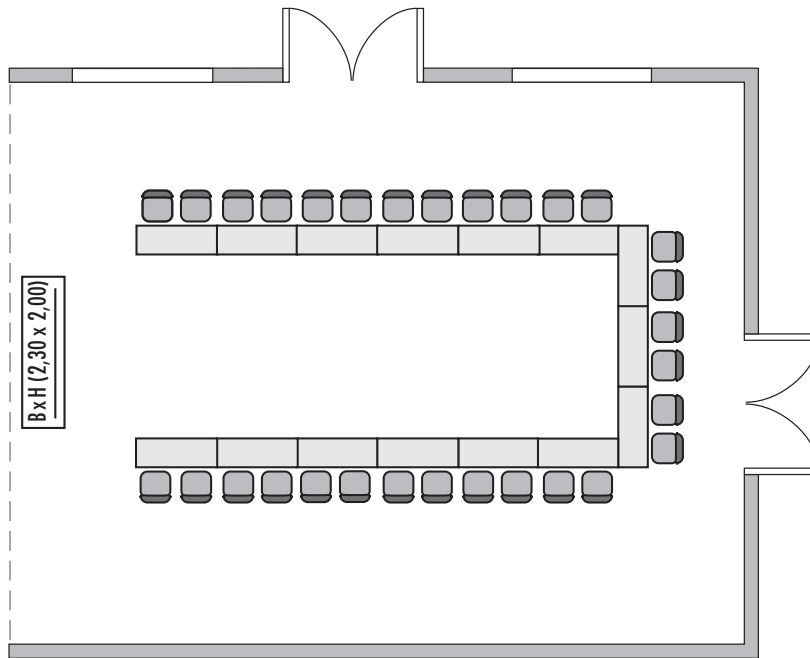

Steigenberger Mannheimer Hof

Rheintal

Fläche (m ²) Size (sqm)	Höhe Height (m)	Länge Length (m)	Breite Width (m)	Türgröße Door Dimensions (m)	Flächenlast (kg/m ²) Max. Weight (kg/sqm)
76,00	3,70	9,00	8,50	2,00 x 2,25	450 kg/m ²

Parlamentarisch
Class room
40

Stuhlreihen
Theatre
70

U-Form
U-Shape
30

Block
Board room
24

Bankett
Round tables
50

Empfang
Reception
100

Verfügbare Stromanschlüsse · Available plug connections

Datenanschluss, Telefon / Fax Anschluss, · Data outlet, Phone / Fax outlet,

W-LAN · Wireless fidelity, 1 x ISDN Anschluss · 1 x ISDN outlet

Leinwand · Screen

350 kg
Ebenerdiger Zugang · Level access

Erdgeschoss · Groundfloor

*Änderungen und Irrtum vorbehalten · Changes and errors expected