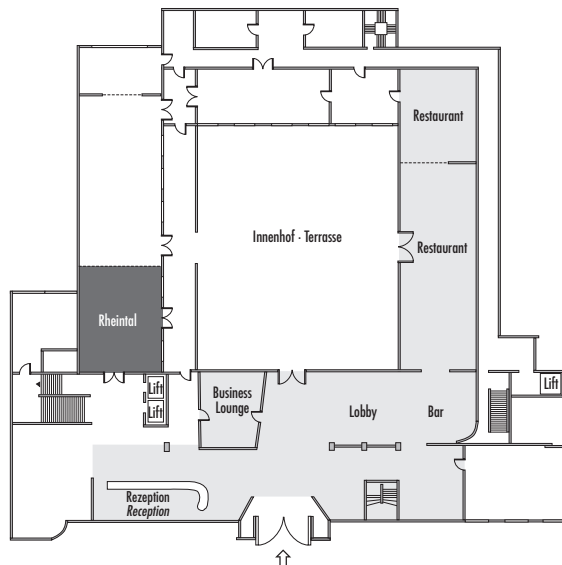

Steigenberger Mannheimer Hof

Rheintal

Fläche (m ²) Size (sqm)	Höhe Height (m)	Länge Length (m)	Breite Width (m)	Türgröße Door Dimensions (m)	Flächenlast (kg/m ²) Max. Weight (kg/sqm)
76,00	3,70	9,00	8,50	2,00 x 2,25	450 kg/m ²

Parlamentarisch
Class room
40

Stuhlreihen
Theatre
70

U-Form
U-Shape
30

Block
Board room
24

Bankett
Round tables
50

Empfang
Reception
100

Verfügbare Stromanschlüsse · Available plug connections

Datenanschluss, Telefon / Fax Anschluss, · Data outlet, Phone / Fax outlet,

W-LAN · Wireless fidelity, 1 x ISDN Anschluss · 1 x ISDN outlet

Leinwand · Screen

350 kg
Ebenerdiger Zugang · Level access

Erdgeschoss · Groundfloor

*Änderungen und Irrtum vorbehalten · Changes and errors expected