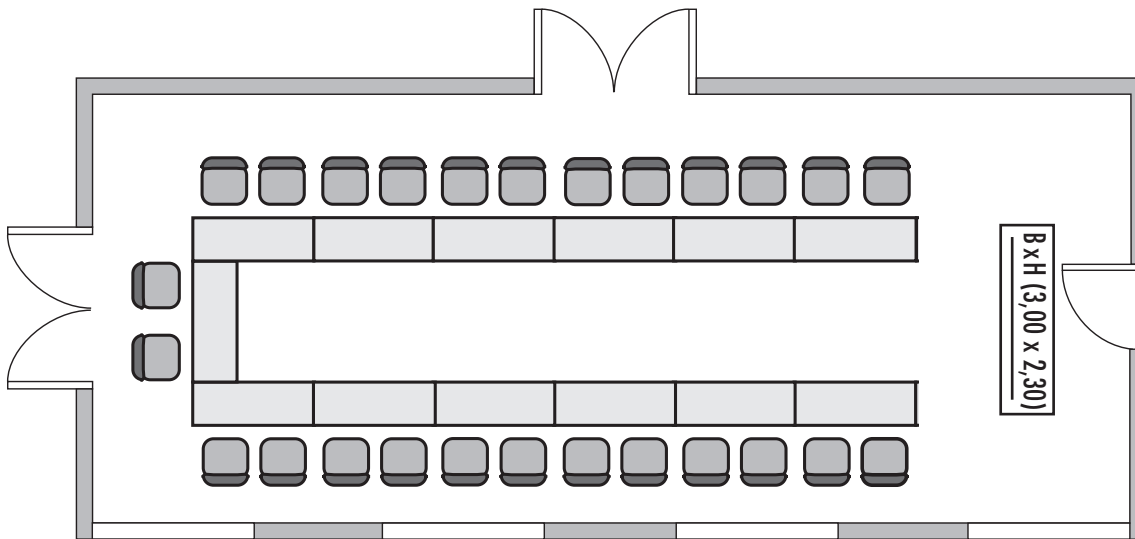

## Luisenpark

Fläche (m <sup>2</sup> ) Size (sqm)	Höhe Height (m)	Länge Length (m)	Breite Width (m)	Türgröße Door Dimensions (m)	Flächenlast (kg/m <sup>2</sup> ) Max. Weight (kg/sqm)
80,00	3,30	14,50	5,50	1,65 x 2,14	450 kg/m <sup>2</sup>

Parlamentarisch  
Class room  
42

Stuhlreihen  
Theatre  
70

U-Form  
U-Shape  
26

Block  
Board room  
24

Bankett  
Round tables  
50

Empfang  
Reception  
100

Verfügbare Stromanschlüsse · Available plug connections

Datenanschluss, Telefon / Fax Anschluss, · Data outlet, Phone / Fax outlet,

W-LAN · Wireless fidelity, 1 x ISDN Anschluss · 1 x ISDN outlet

Leinwand · Screen

Ebenerdiger Zugang · Level access

Steigenberger Mannheimer Hof · Augustaanlage 4-8 · 68165 Mannheim · Germany  
 Telefon: +49 621 40 05-0 · Telefax: +49 621 40 05-1 90  
 mannheim@steigenberger.de · www.mannheim.steigenberger.de

Erdgeschoss · Groundfloor

\*Änderungen und Irrtum vorbehalten · Changes and errors expected