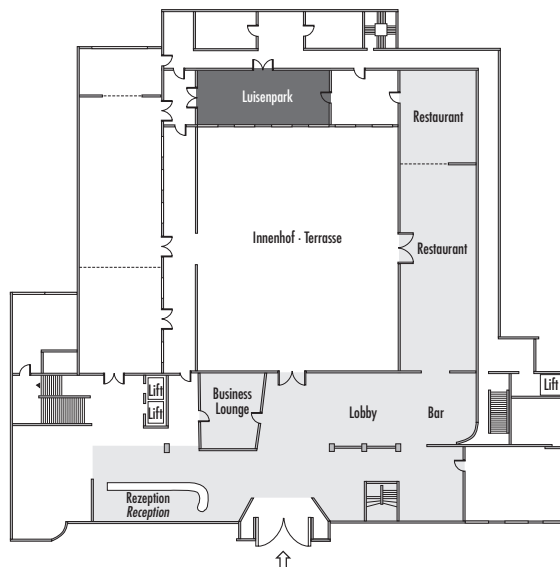

## Luisenpark

Fläche (m <sup>2</sup> ) Size (sqm)	Höhe Height (m)	Länge Length (m)	Breite Width (m)	Türgröße Door Dimensions (m)	Flächenlast (kg/m <sup>2</sup> ) Max. Weight (kg/sqm)
80,00	3,30	14,50	5,50	1,65 x 2,14	450 kg/m <sup>2</sup>

Parlamentarisch  
Class room  
42

Stuhlreihen  
Theatre  
70

U-Form  
U-Shape  
26

Block  
Board room  
24

Bankett  
Round tables  
50

Empfang  
Reception  
100

Verfügbare Stromanschlüsse · Available plug connections

Datenanschluss, Telefon / Fax Anschluss, · Data outlet, Phone / Fax outlet,

W-LAN · Wireless fidelity, 1 x ISDN Anschluss · 1 x ISDN outlet

Leinwand · Screen

Ebenerdiger Zugang · Level access

Steigenberger Mannheimer Hof · Augustaanlage 4-8 · 68165 Mannheim · Germany  
 Telefon: +49 621 40 05-0 · Telefax: +49 621 40 05-1 90  
 mannheim@steigenberger.de · www.mannheim.steigenberger.de

Erdgeschoss · Groundfloor

\*Änderungen und Irrtum vorbehalten · Changes and errors expected