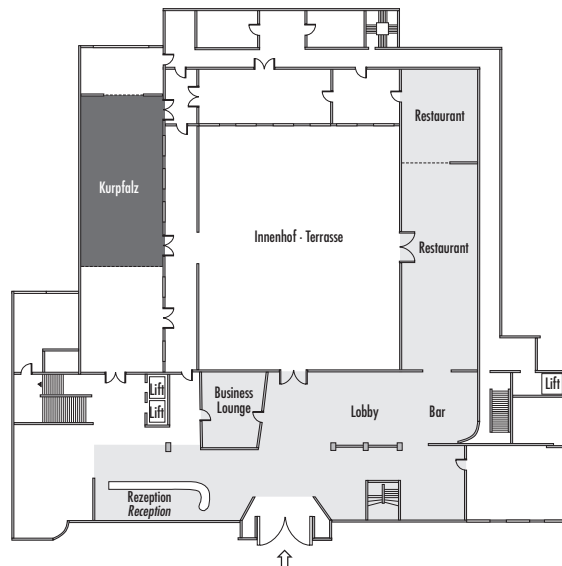

Steigenberger Mannheimer Hof

Kurpfalz

Fläche (m ²) Size (sqm)	Höhe Height (m)	Länge Length (m)	Breite Width (m)	Türgröße Door Dimensions (m)	Flächenlast (kg/m ²) Max. Weight (kg/sqm)
150,00	3,70	17,50	3,50	2,00 x 2,90	450 kg/m ²

Parlamentarisch
Class room
90

Stuhlreihen
Theatre
180

U-Form
U-Shape
30

Block
Board room
30

Bankett
Round tables
80

Empfang
Reception
350

Verfügbare Stromanschlüsse · Available plug connections

Datenanschluss, Telefon / Fax Anschluss · Data outlet, Phone / Fax outlet,

W-LAN · Wireless fidelity, 1 x ISDN Anschluss · 1 x ISDN outlet

Leinwand · Screen

Ebenerdiger Zugang · Level access

Erdgeschoss · Groundfloor

*Änderungen und Irrtum vorbehalten · Changes and errors expected