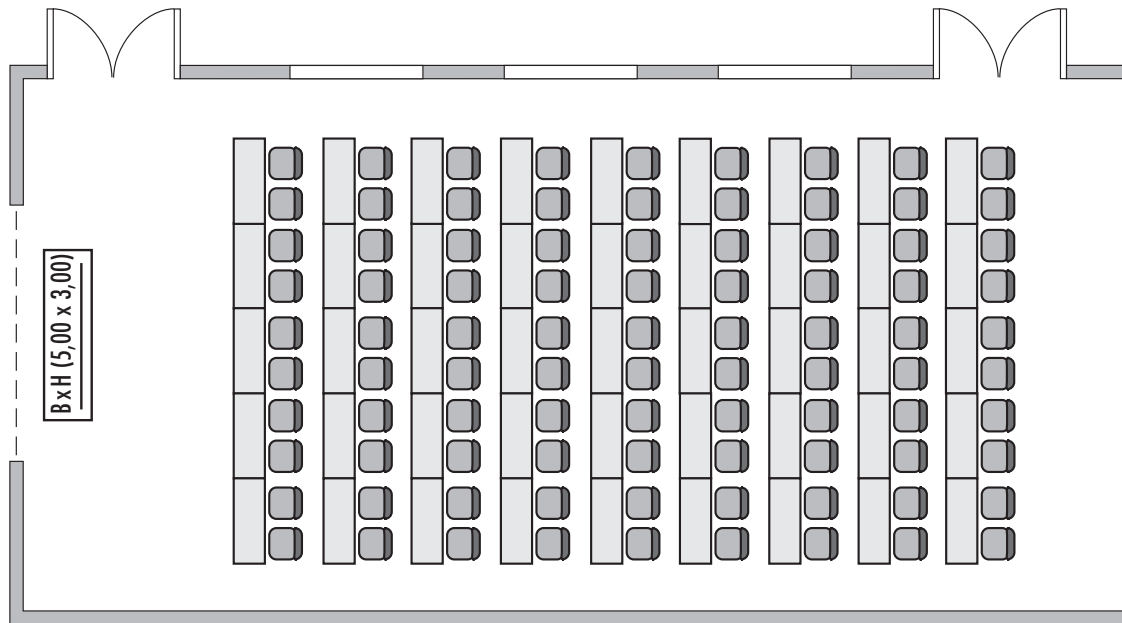

Steigenberger Mannheimer Hof

Kurpfalz

Fläche (m ²) Size (sqm)	Höhe Height (m)	Länge Length (m)	Breite Width (m)	Türgröße Door Dimensions (m)	Flächenlast (kg/m ²) Max. Weight (kg/sqm)
150,00	3,70	17,50	3,50	2,00 x 2,90	450 kg/m ²

Parlamentarisch
Class room
90

Stuhlreihen
Theatre
180

U-Form
U-Shape
30

Block
Board room
30

Bankett
Round tables
80

Empfang
Reception
350

Verfügbare Stromanschlüsse · Available plug connections

Datenanschluss, Telefon / Fax Anschluss · Data outlet, Phone / Fax outlet,

W-LAN · Wireless fidelity, 1 x ISDN Anschluss · 1 x ISDN outlet

Leinwand · Screen

Ebenerdiger Zugang · Level access

Erdgeschoss · Groundfloor

*Änderungen und Irrtum vorbehalten · Changes and errors expected