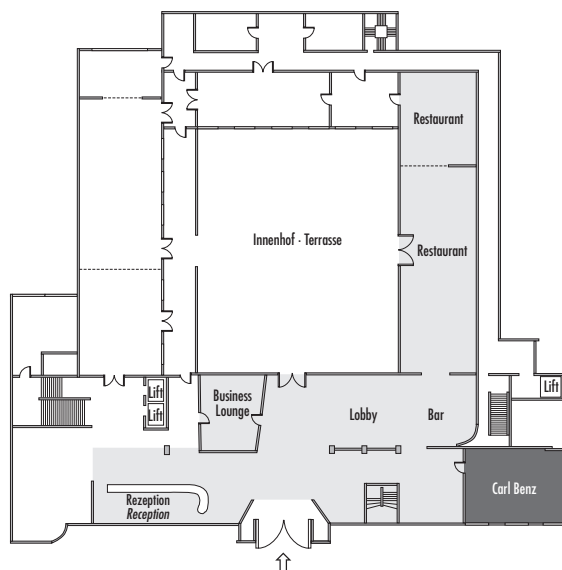

Steigenberger Mannheimer Hof

Carl Benz

Fläche (m ²) Size (sqm)	Höhe Height (m)	Länge Length (m)	Breite Width (m)	Türgröße Door Dimensions (m)	Flächenlast (kg/m ²) Max. Weight (kg/sqm)
75,00	3,30	10,80	7,00	1,03 x 2,14	450 kg/m ²

Parlamentarisch
Class room
32

Stuhlreihen
Theatre
60

U-Form
U-Shape
24

Block
Board room
20

Bankett
Round tables
40

Empfang
Reception
100

Erdgeschoss - Groundfloor

*Änderungen und Irrtum vorbehalten - Changes and errors expected

Verfügbare Stromanschlüsse - Available plug connections

Datenanschluss, Telefon / Fax Anschluss, - Data outlet, Phone / Fax outlet,

W-LAN - Wireless fidelity, 1 x ISDN Anschluss - 1 x ISDN outlet

Leinwand - Screen