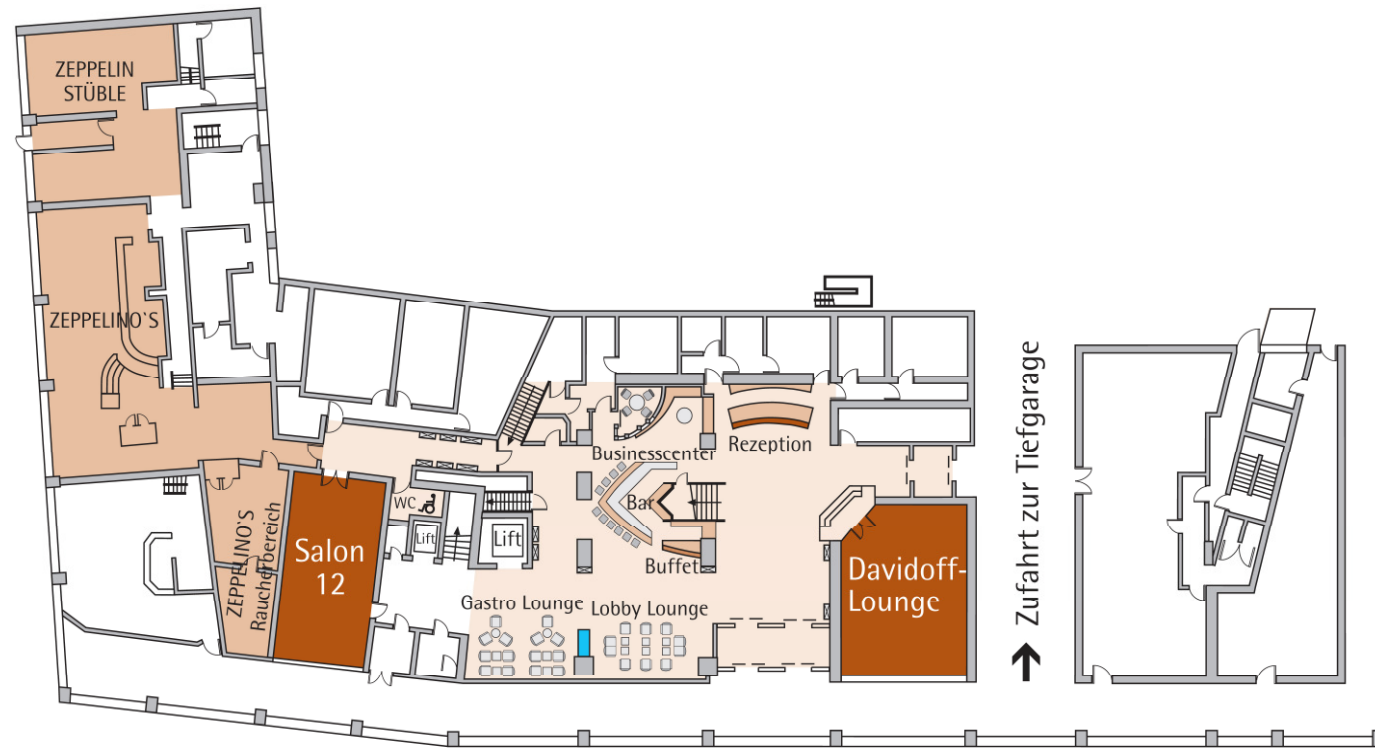

Stuttgart

Steigenberger Graf Zeppelin

Stuttgart

Steigenberger Graf Zeppelin

Arnulf-Klett-Platz 7
70173 Stuttgart, Germany
Telefon +49 711 2048-0
stuttgart@steigenberger.de
www.stuttgart.steigenberger.de

Erdgeschoss Graf Zeppelin